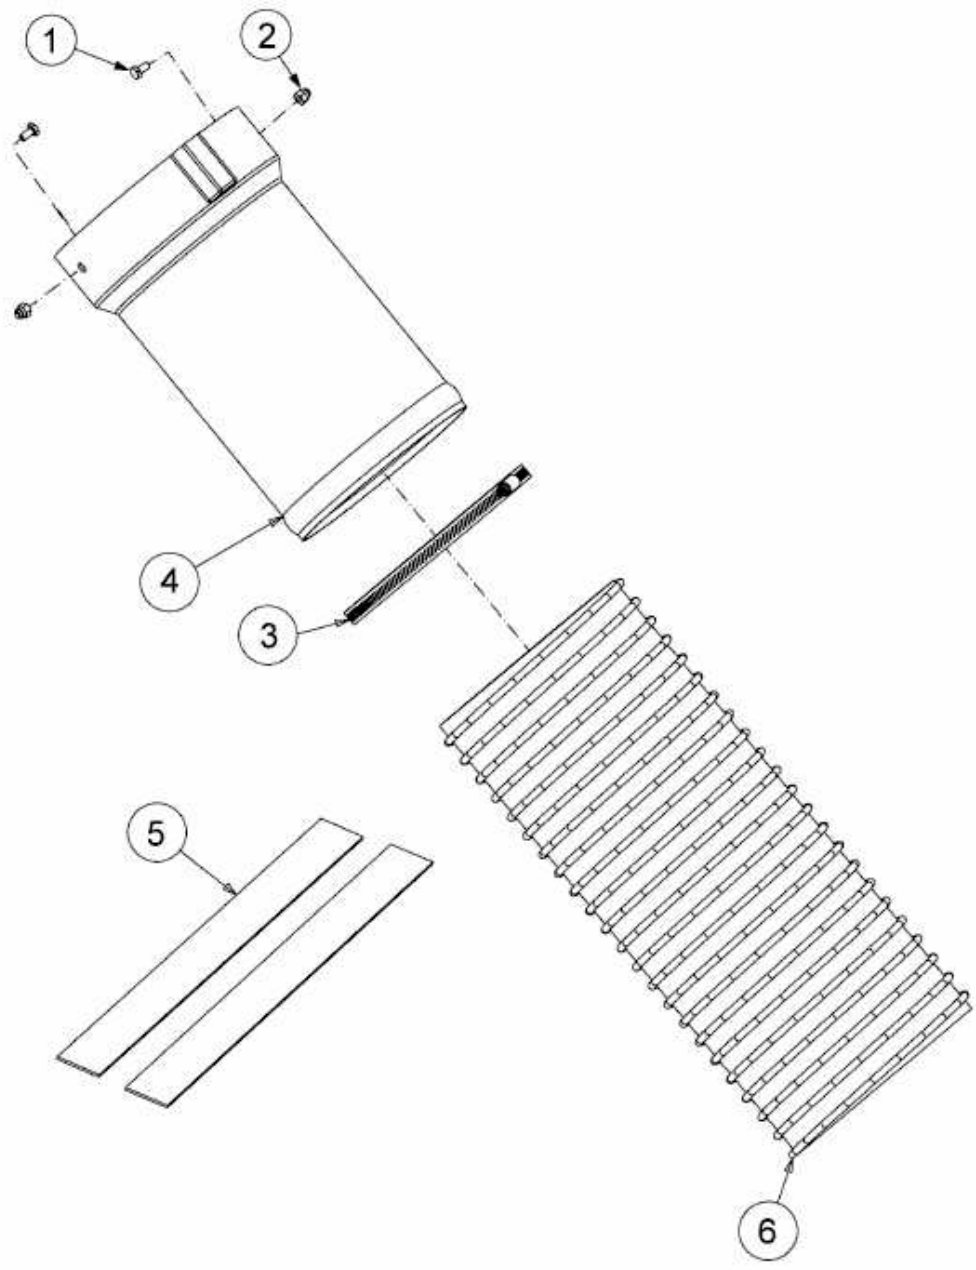

FÜR RZT 50 MIT MÄHWERK Q (50"/127CM) > 19A70043OEM (2016) > SCHLAUCH, RÖHRE

E3-09374A-01