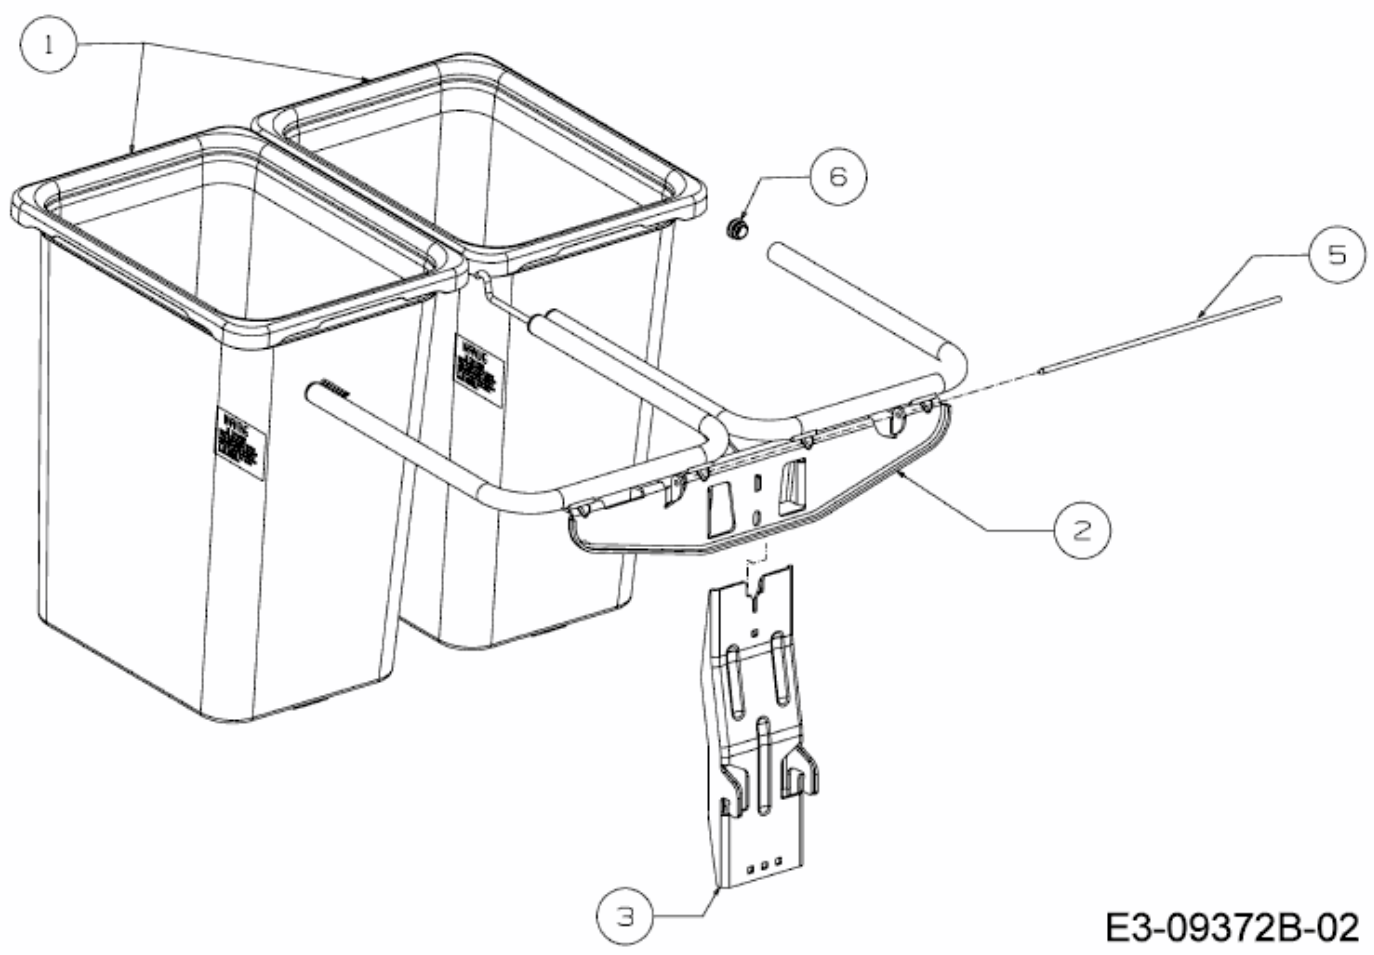

FÜR RZT 50 MIT MÄHWERK Q (50"/127CM) > 19A70043OEM (2016) > GRASFANGSACK

E3-09372B-02