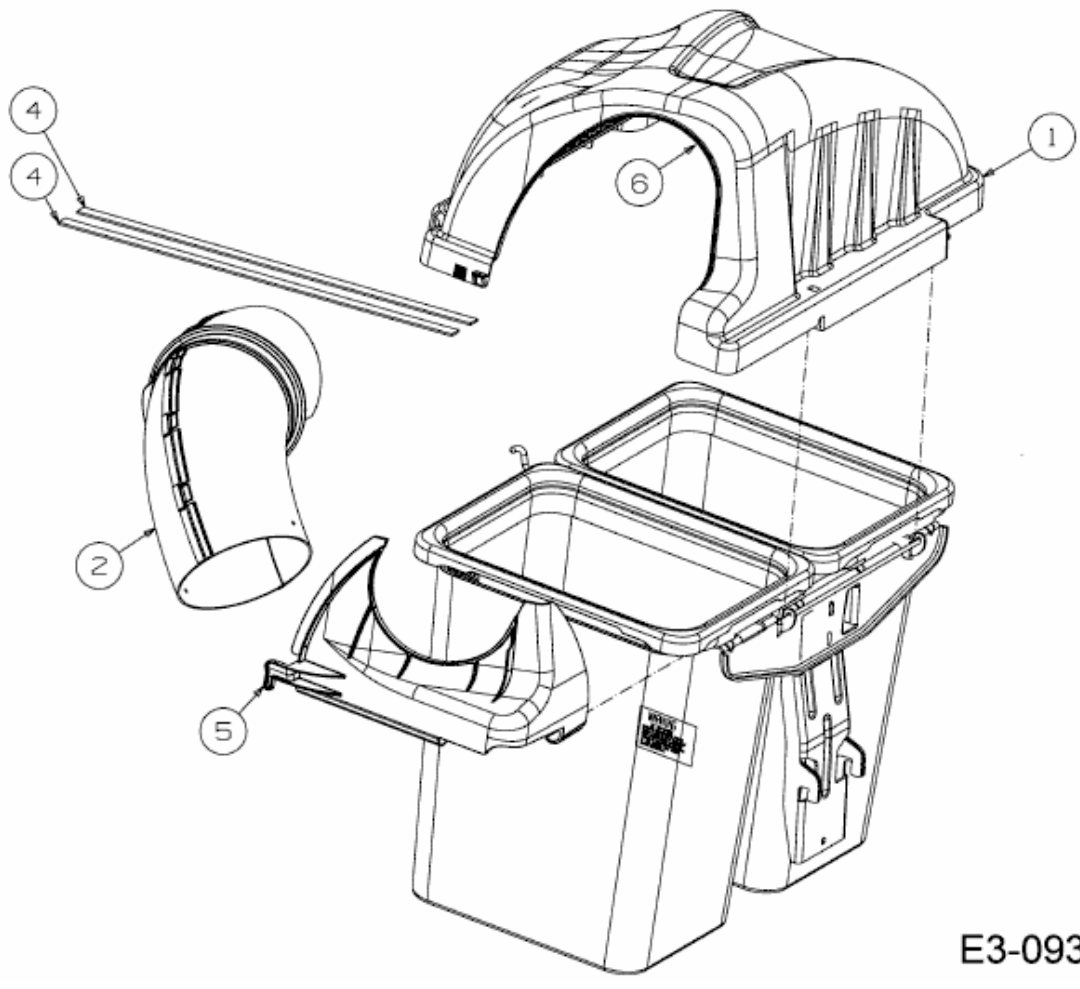

FÜR RZT 50 MIT MÄHWERK Q (50"/127CM) > 19A70043OEM (2016) > GRASFANGSACKDECKEL,
OBERE RÖHRE

E3-09372B-01