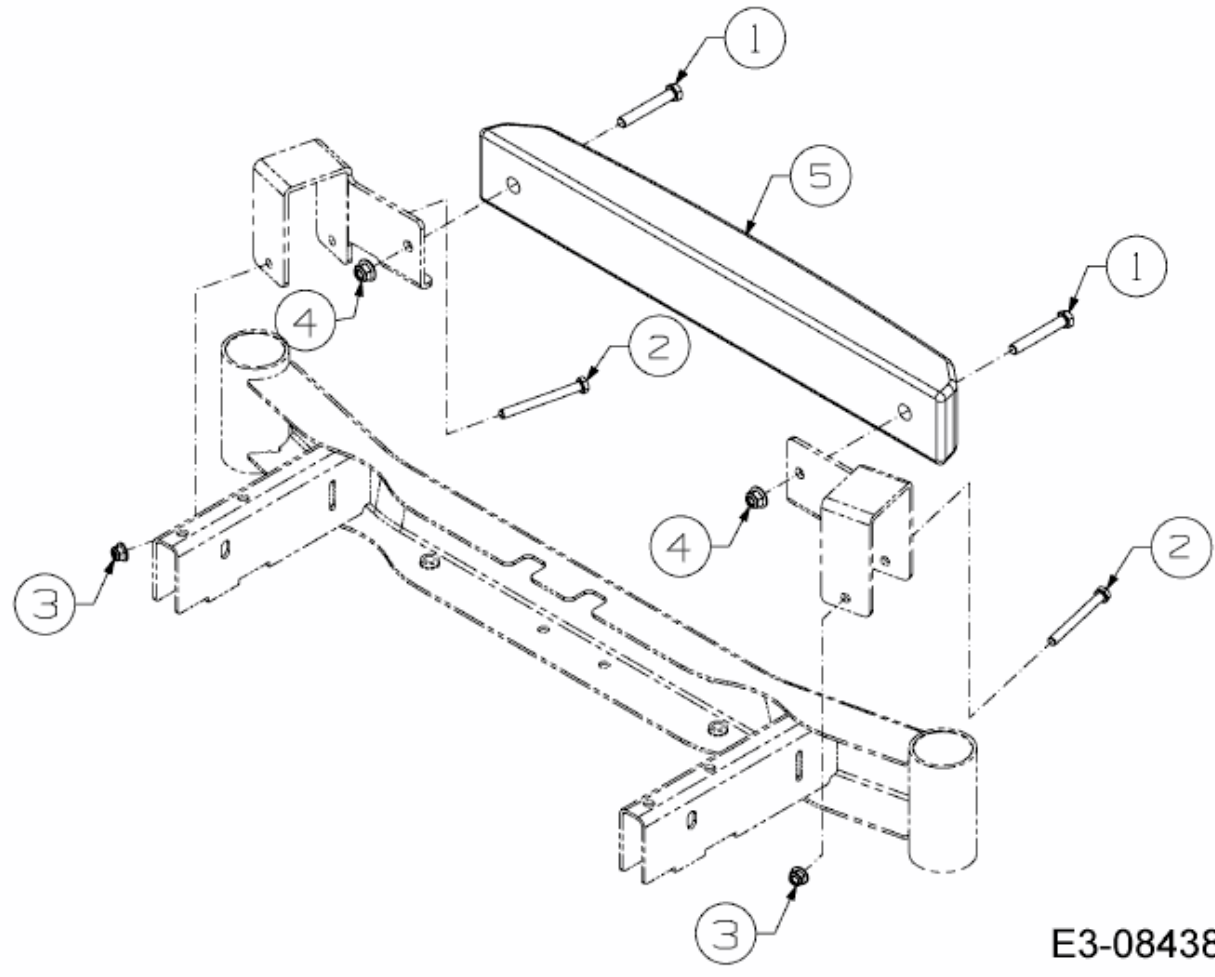

FÜR RZT 50 MIT MÄHWERK Q (50"/127CM) > 19A70043OEM (2016) > GEWICHT

E3-08438A-01