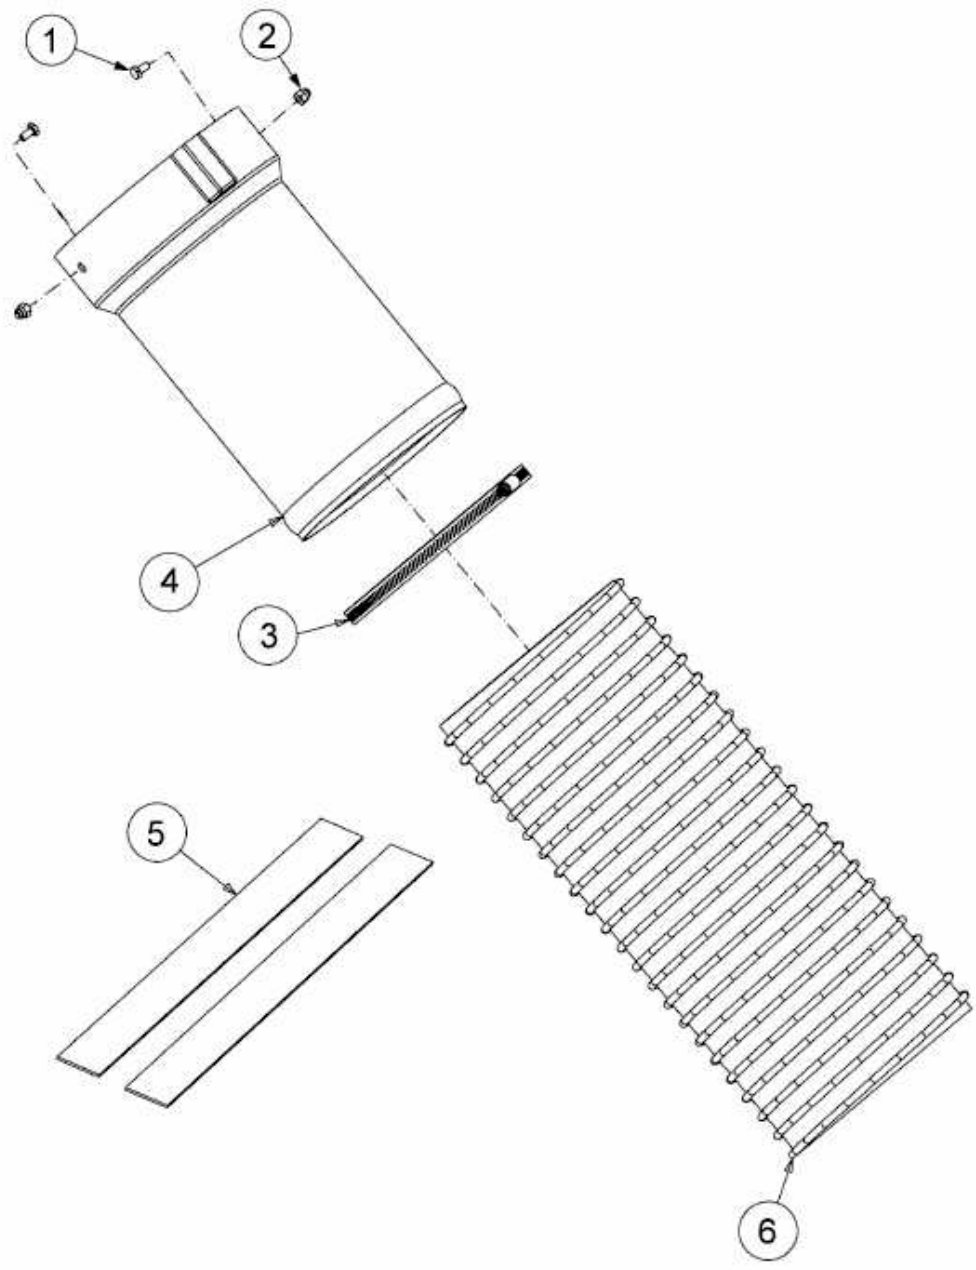

FÜR RZT 50 MIT MÄHWERK Q (50"/127CM) > 19A70043OEM (2015) > SCHLAUCH, RÖHRE

E3-09374A-01