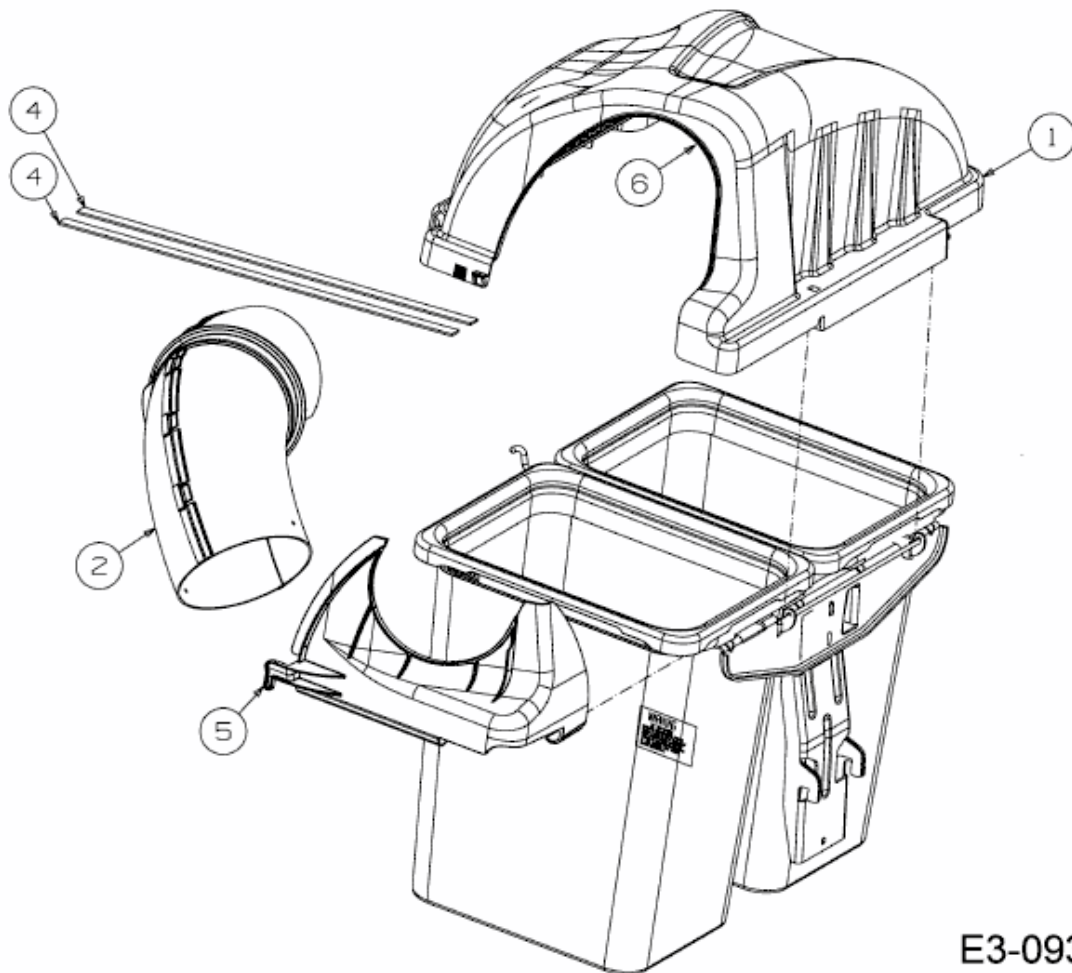

FÜR RZT 50 MIT MÄHWERK Q (50"/127CM) > 19A70043OEM (2015) > GRASFANGSACKDECKEL,  
OBERE RÖHRE

E3-09372A-01