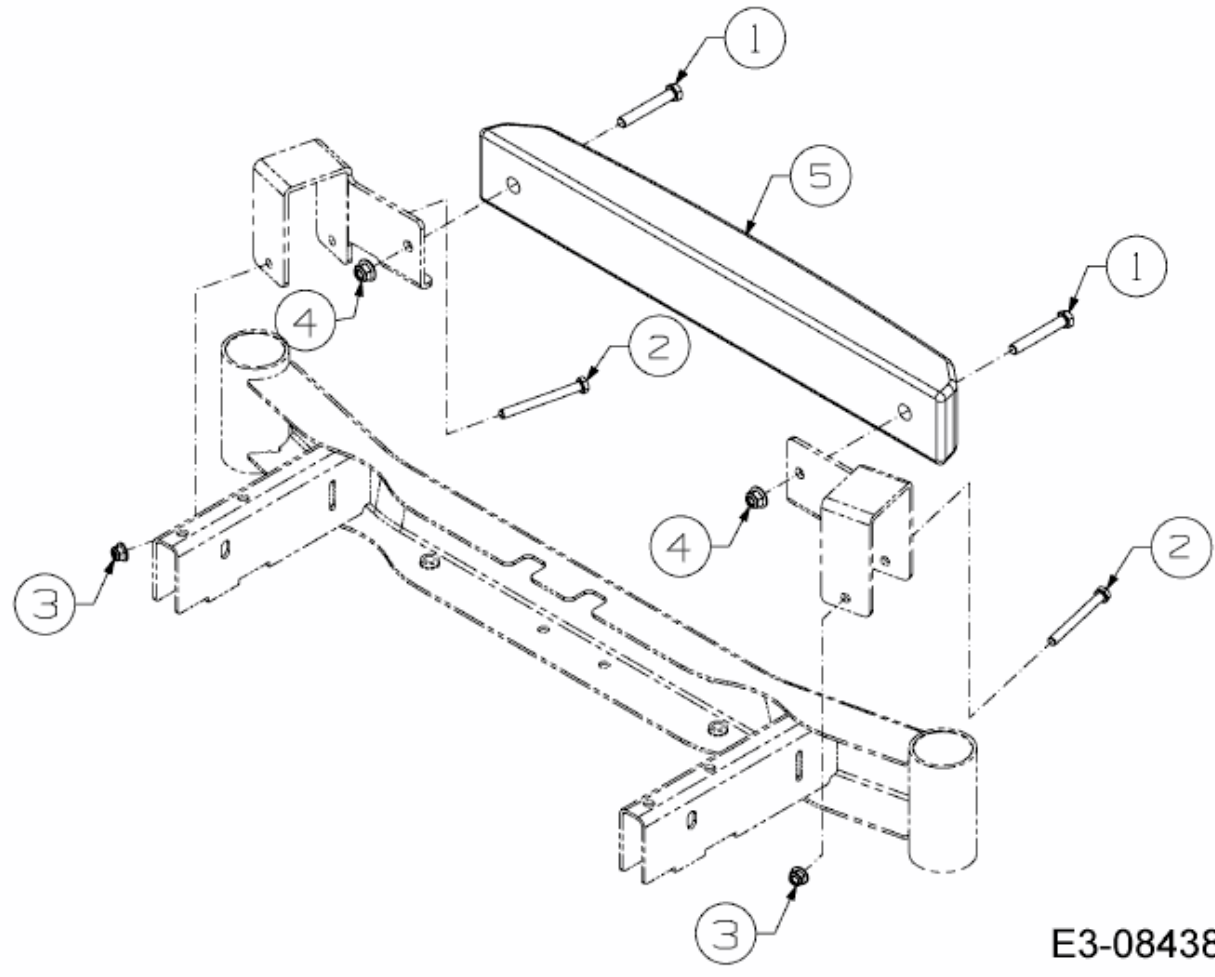

FÜR RZT 50 MIT MÄHWERK Q (50"/127CM) > 19A70043OEM (2015) > GEWICHT

E3-08438A-01