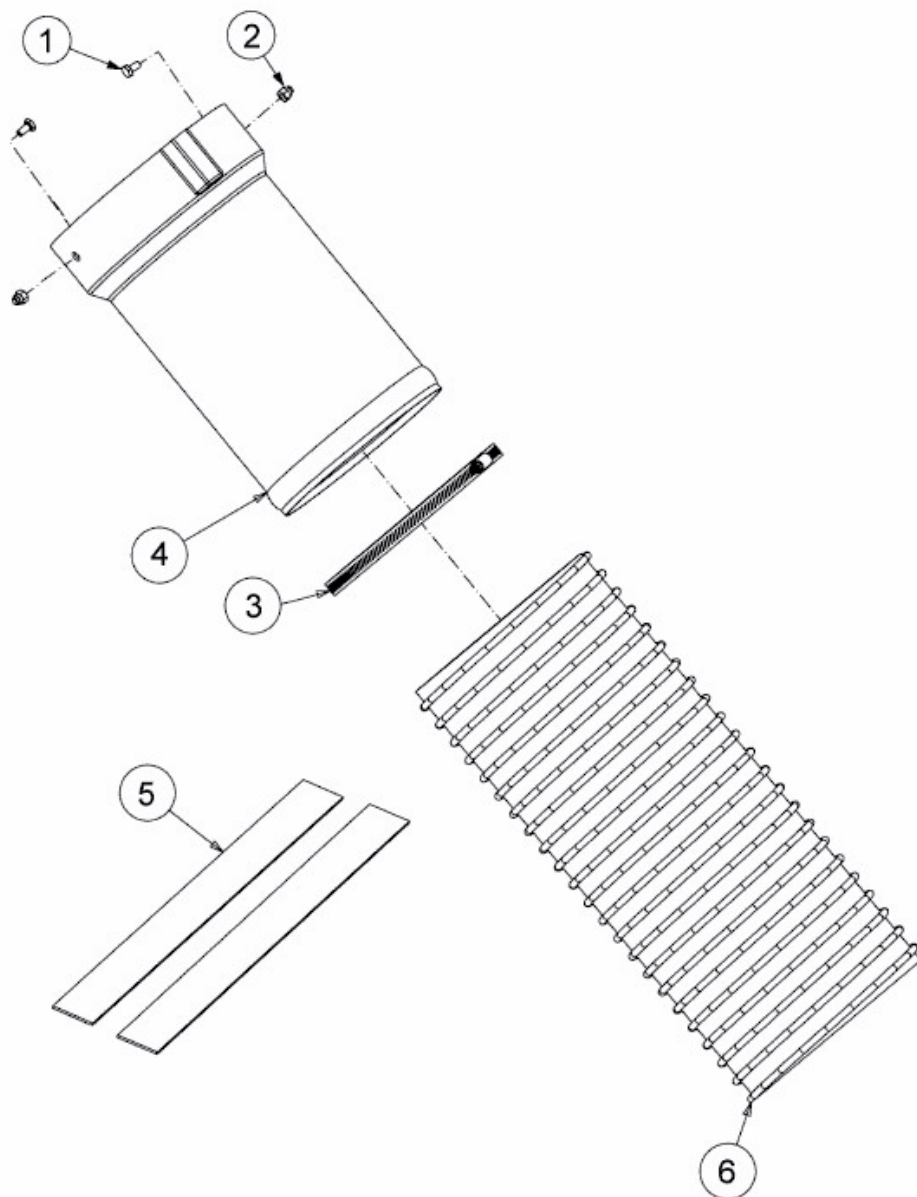

FÜR RZTL 50 MIT MÄHWERK Q (50"/127CM) > 19A70043100 (2016) > SCHLAUCH, RÖHRE

E3-09374A-01