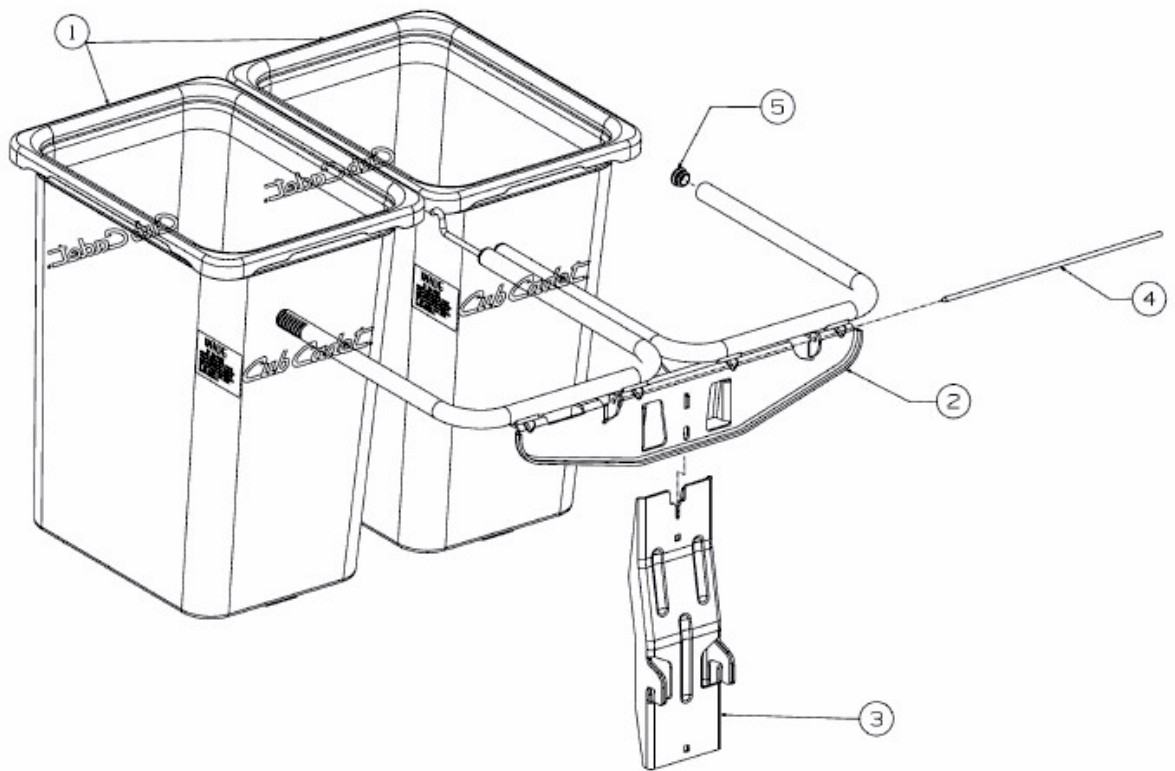

FÜR RZTL 50 MIT MÄHWERK Q (50"/127CM) > 19A70043100 (2016) > GRASFANGSACK

E3-08437B-02