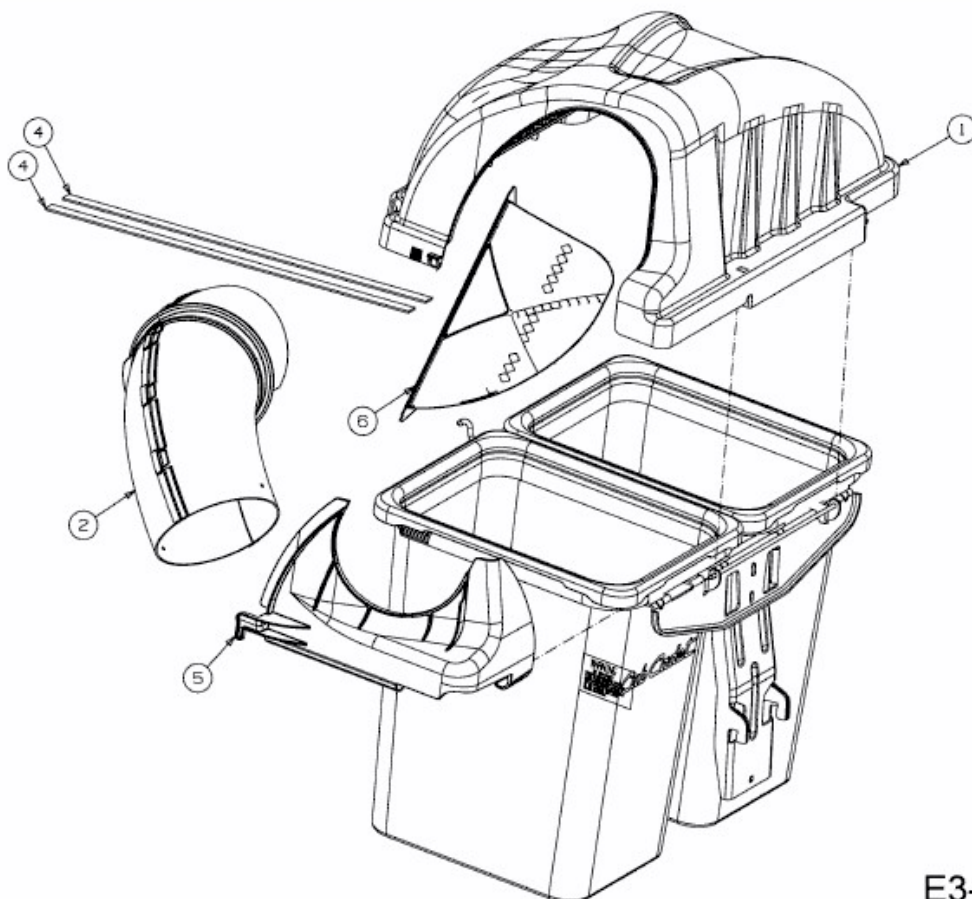

FÜR RZTL 50 MIT MÄHWERK Q (50"/127CM) > 19A70043100 (2016)
> GRASFANGSACKDECKEL, OBERE RÖHRE

E3-08911B-01