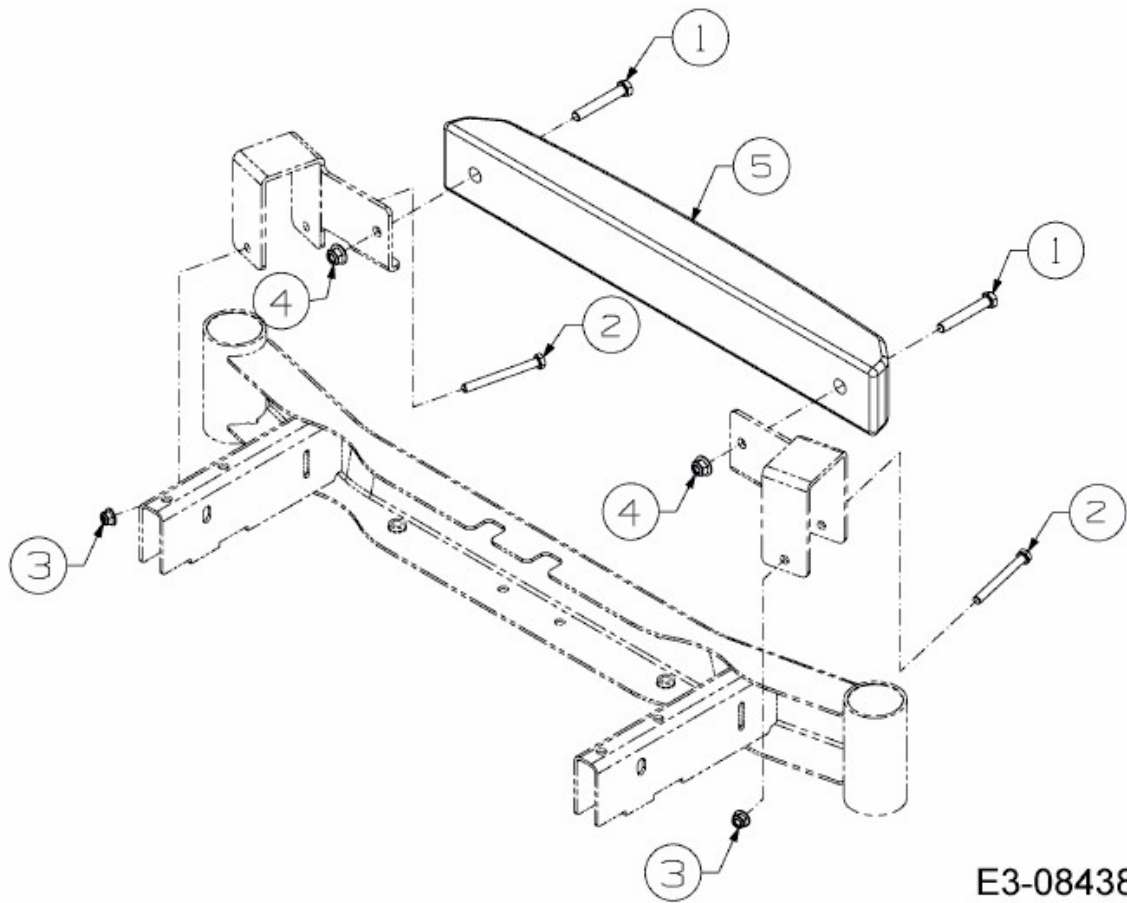

FÜR RZTL 50 MIT MÄHWERK Q (50"/127CM) > 19A70043100 (2016) > GEWICHT

E3-08438A-01