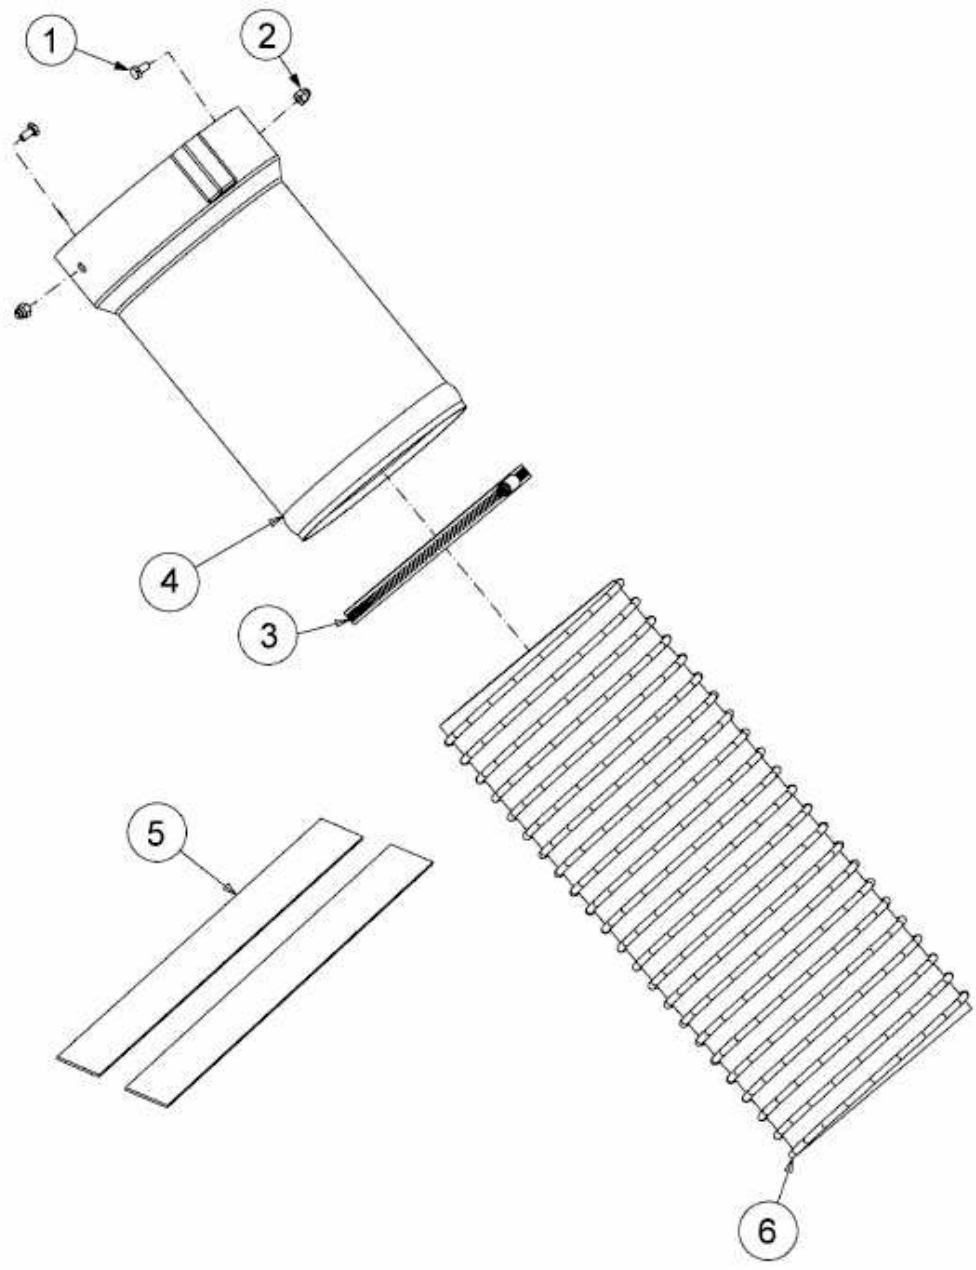

FÜR RZTL 50 MIT MÄHWERK Q (50"/127CM) > 19A70043100 (2015) > SCHLAUCH, RÖHRE

E3-09374A-01