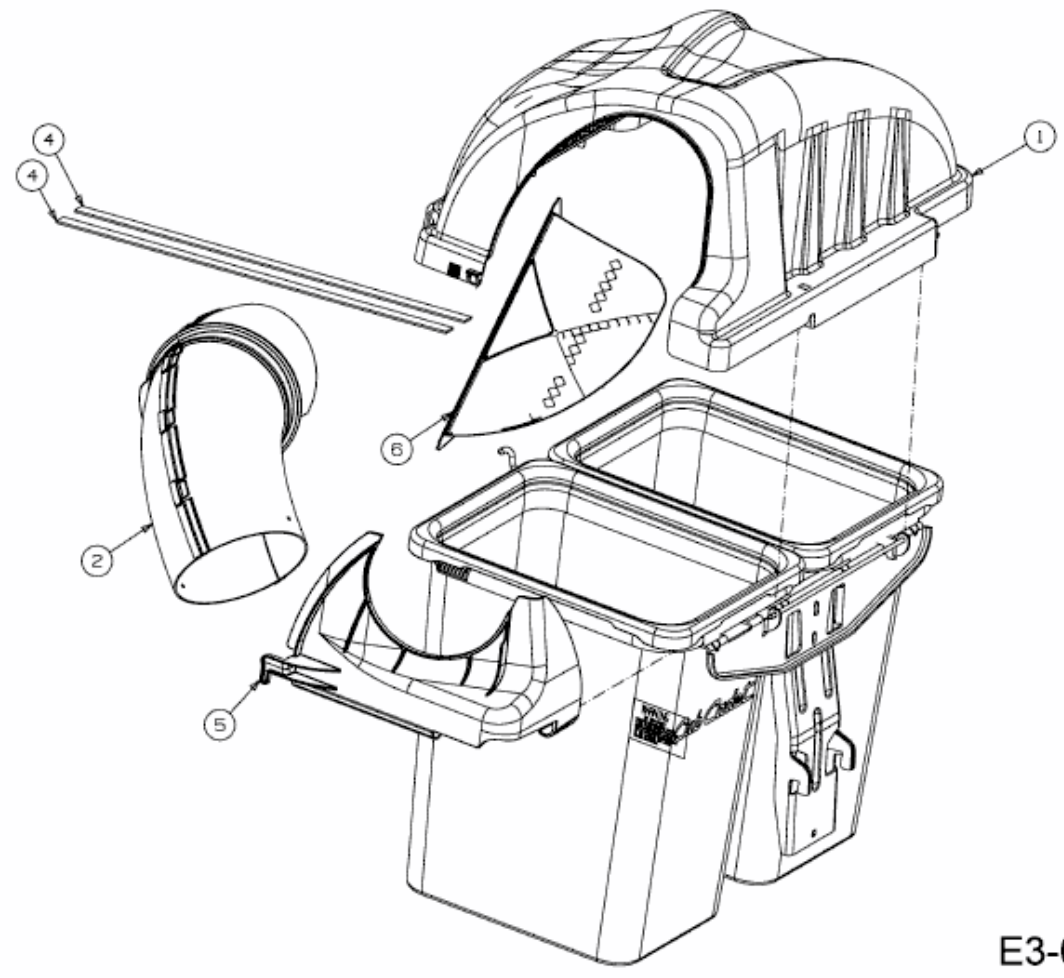

FÜR RZTL 50 MIT MÄHWERK Q (50"/127CM) > 19A70043100 (2015) > GRASFANGSACKDECKEL,
OBERE RÖHRE

E3-08911B-01