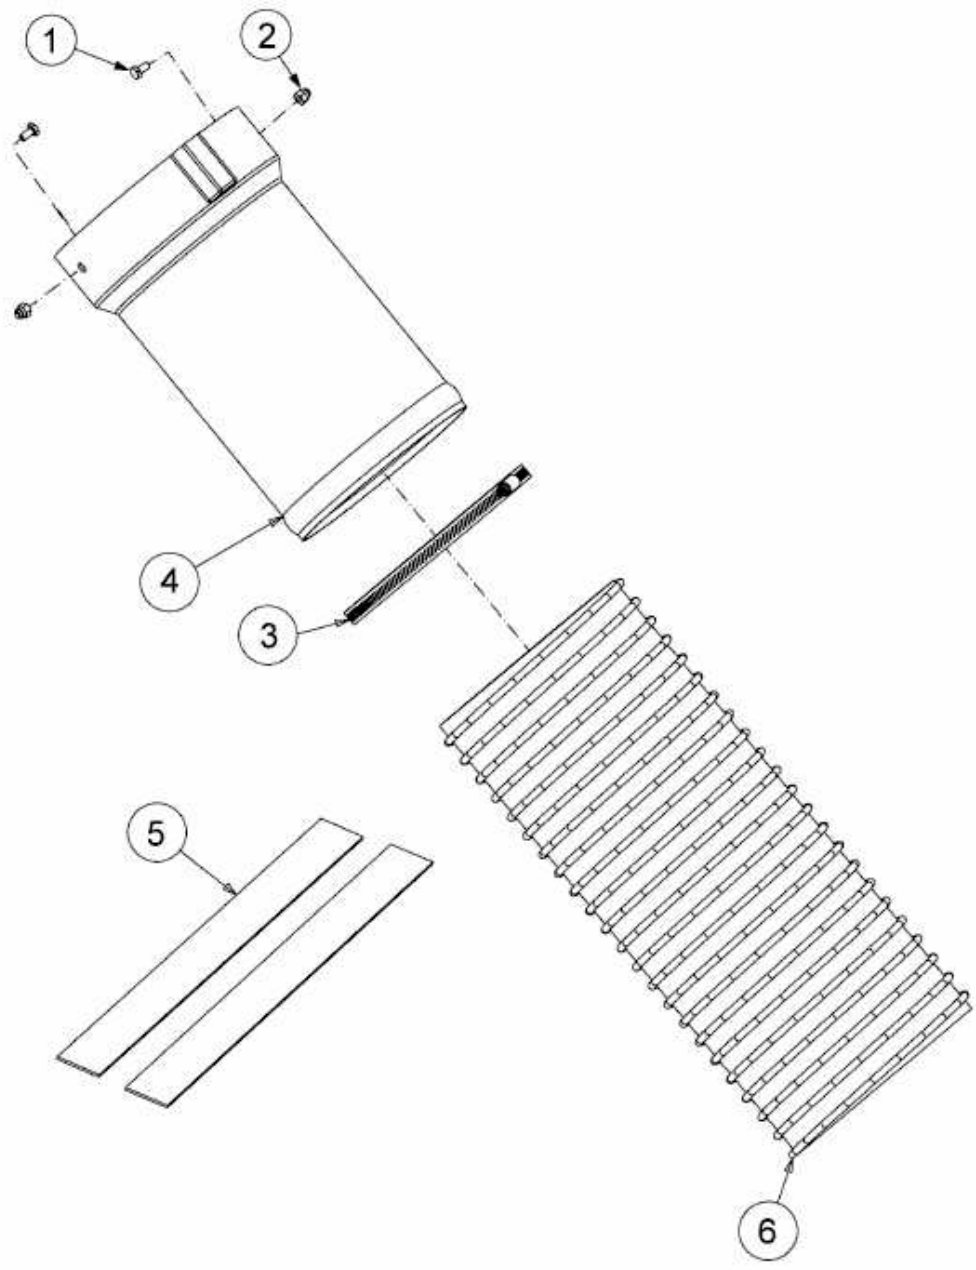

FÜR RZT 54 MIT MÄHWERK W (54"/137CM) > 19A70043100 (2016) > SCHLAUCH, RÖHRE

E3-09374A-01