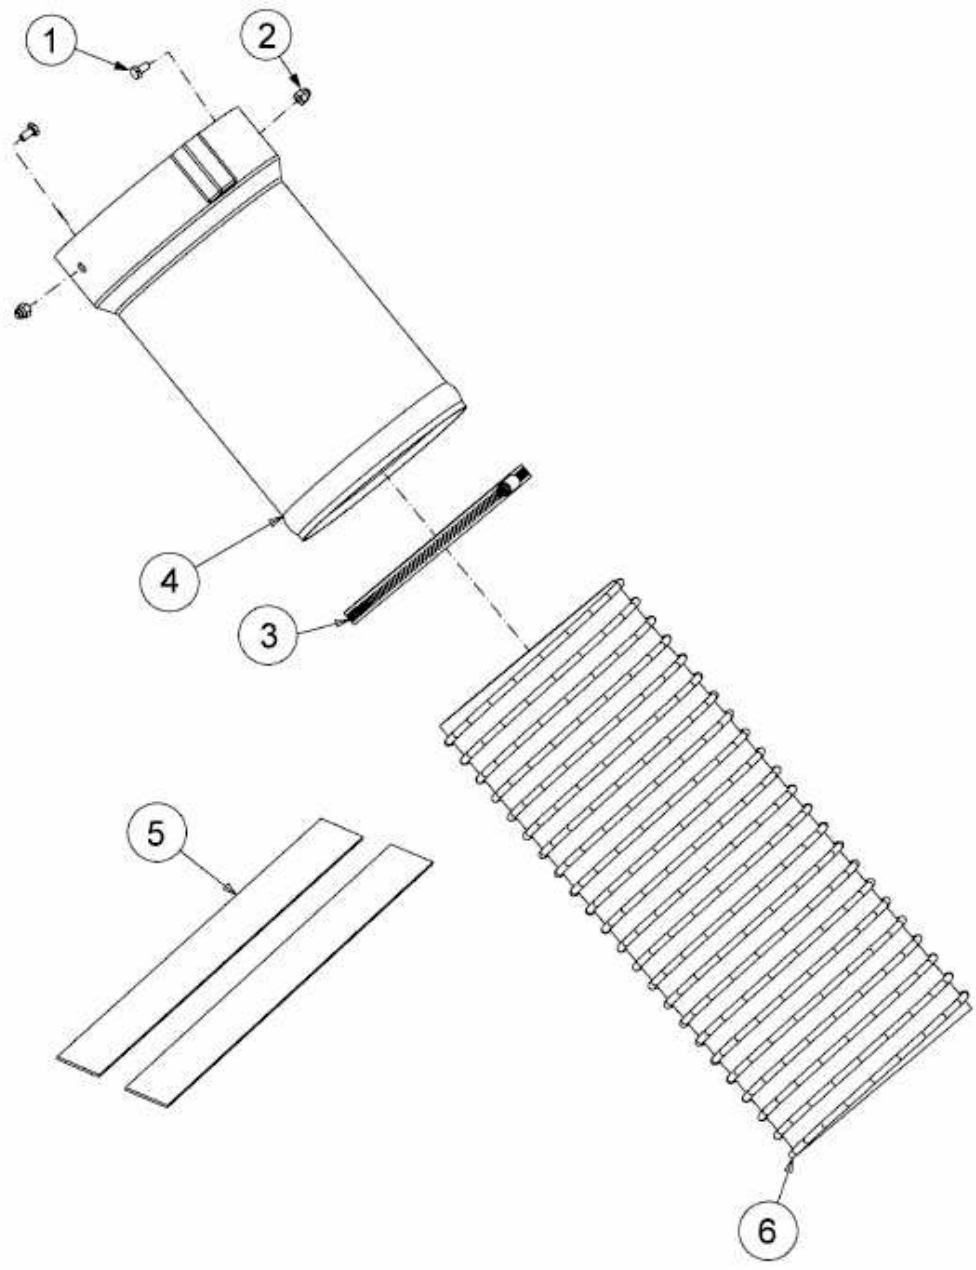

FÜR RZT 54 MIT MÄHWERK W (54"/137CM) > 19A70043100 (2015) > SCHLAUCH, RÖHRE

E3-09374A-01