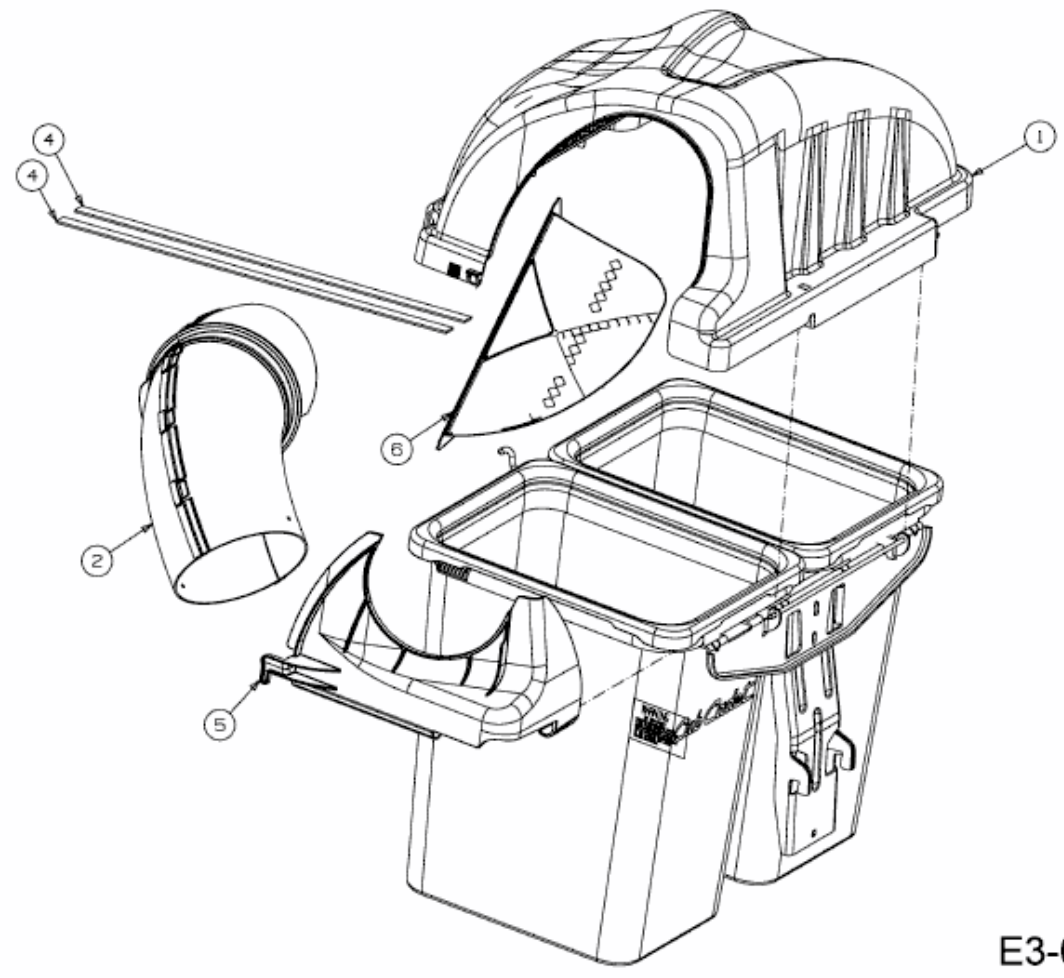

FÜR RZT 50 MIT MÄHWERK Q (50"/127CM) > 19A70043100 (2017) > GRASFANGSACKDECKEL,
OBERE RÖHRE

E3-08911B-01