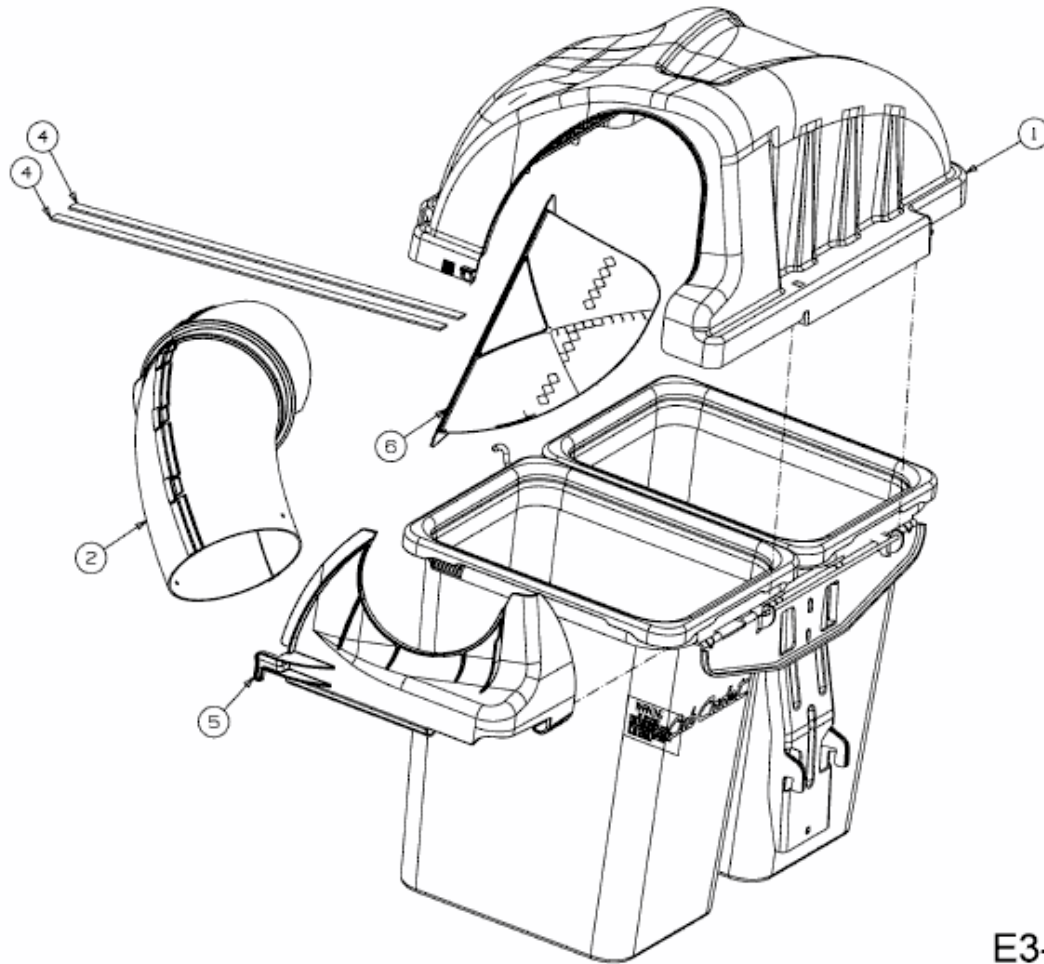

FÜR RZT 50 MIT MÄHWERK Q (50"/127CM) > 19A70043100 (2016) > GRASFANGSACKDECKEL,
OBERE RÖHRE

E3-08911B-01