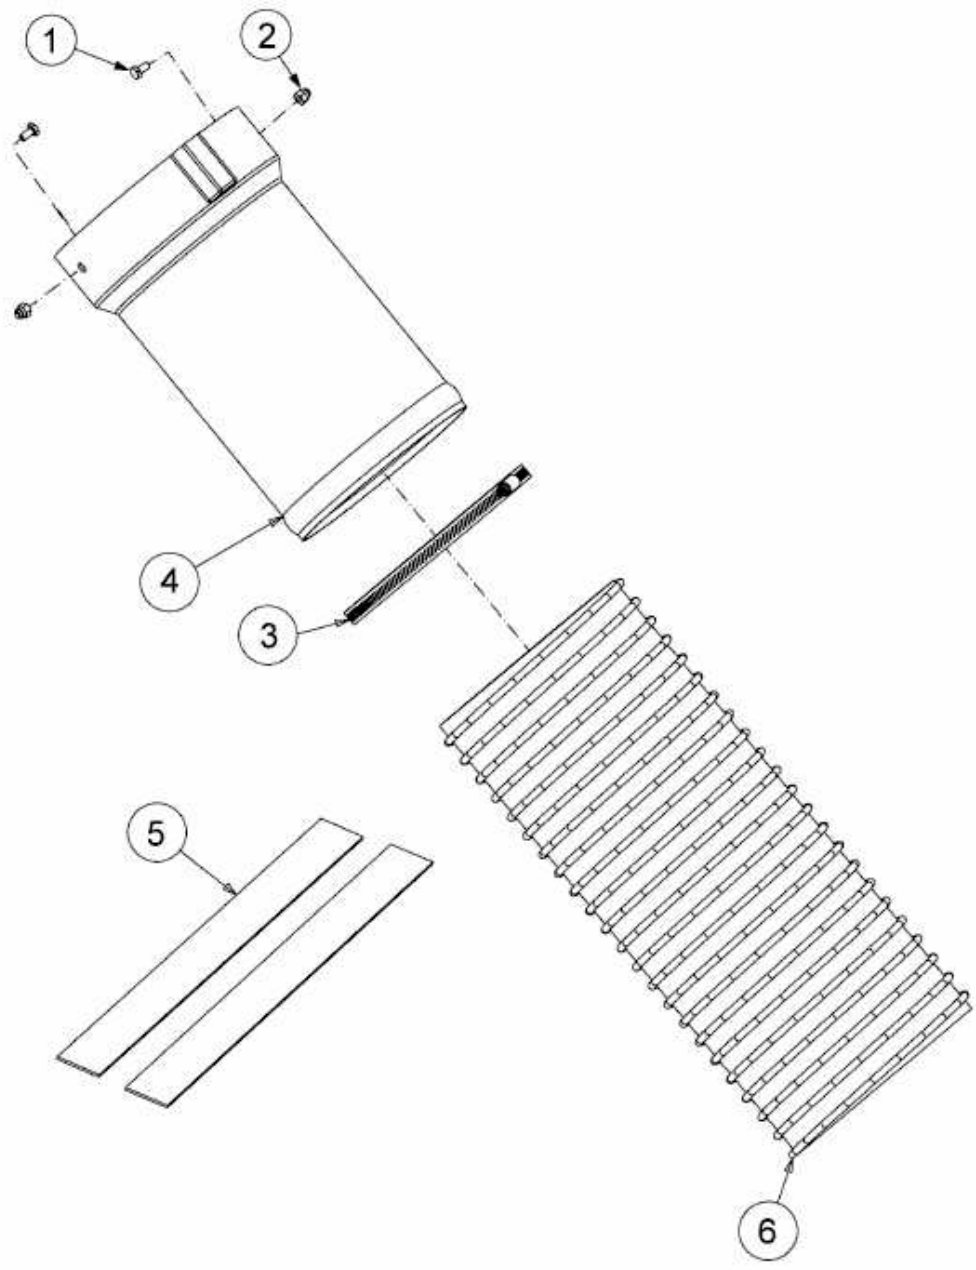

FÜR RZT 50 MIT MÄHWERK Q (50"/127CM) > 19A70043100 (2015) > SCHLAUCH, RÖHRE

E3-09374A-01