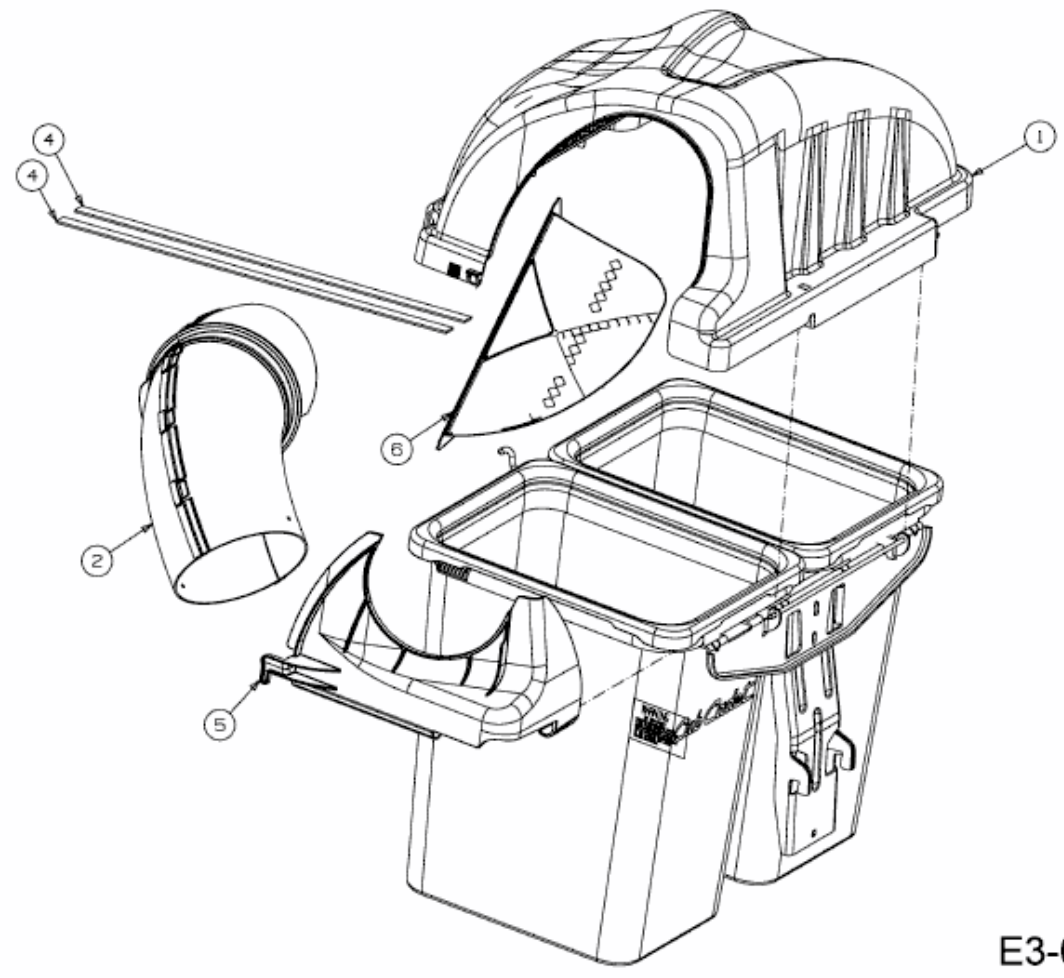

FÜR RZT 50 MIT MÄHWERK Q (50"/127CM) > 19A70043100 (2015) > GRASFANGSACKDECKEL,
OBERE RÖHRE

E3-08911B-01