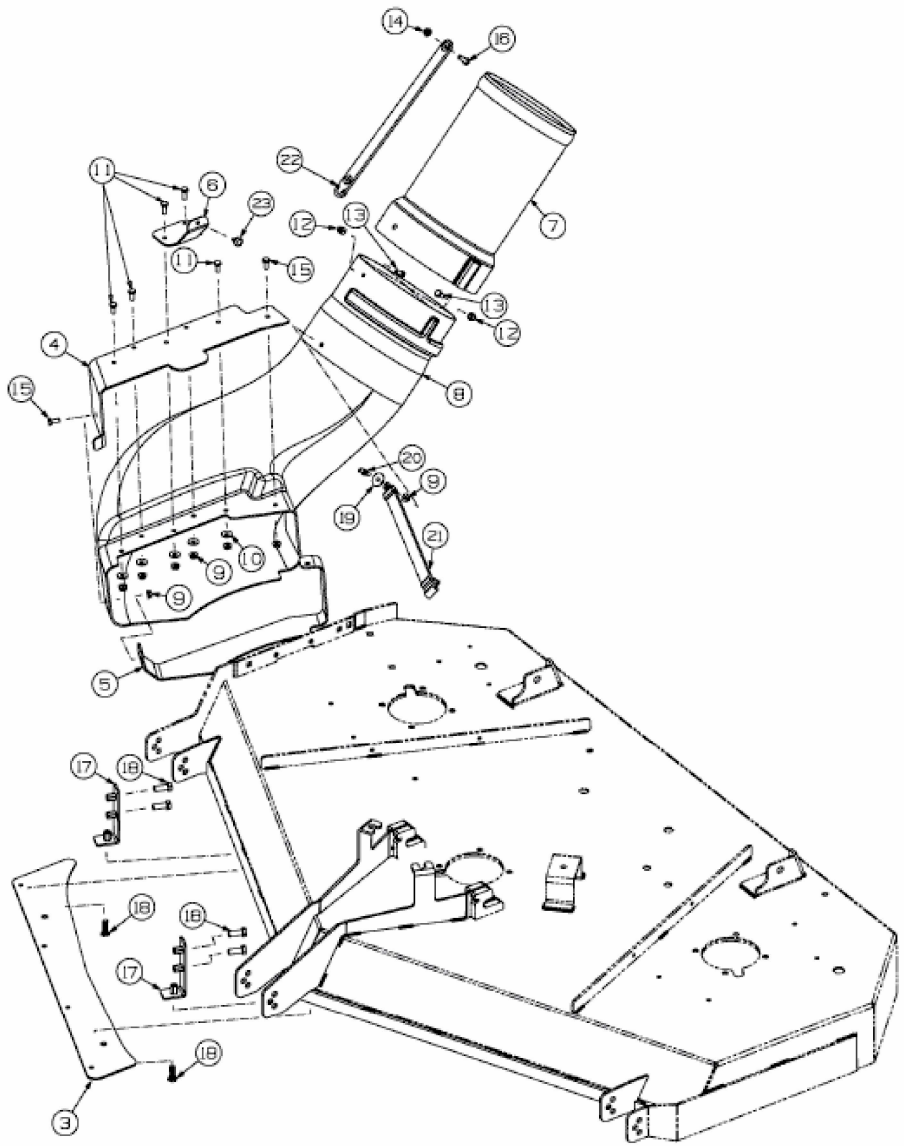

FÜR Z-FORCE SZ 48 MIT MÄHWERK B (48"/122CM) > 19A70040100 (2015)
> AUSWURFSCHACHT

E3-08912A-01