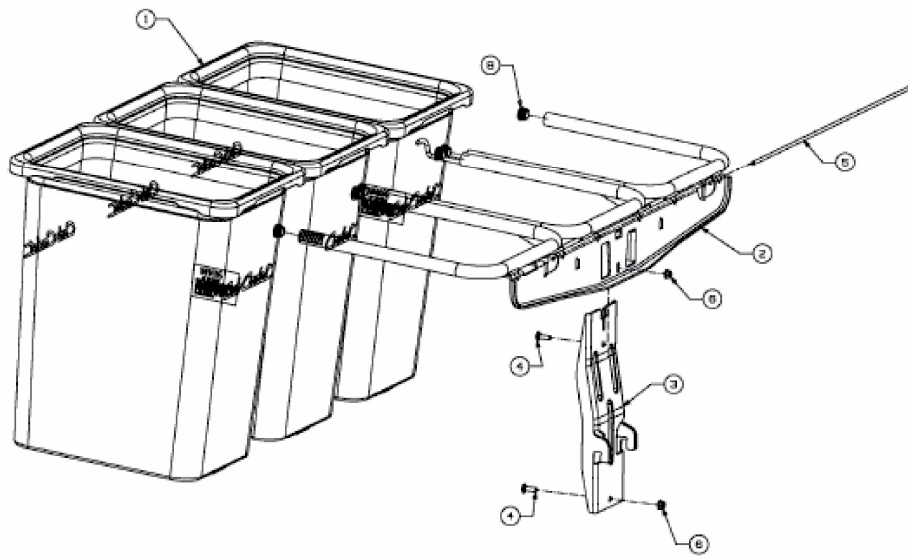

FÜR Z-FORCE SZ 48 MIT MÄHWERK B (48"/122CM) > 19A70040100 (2015)
> GRASFANGSACK

E3-07229B-02