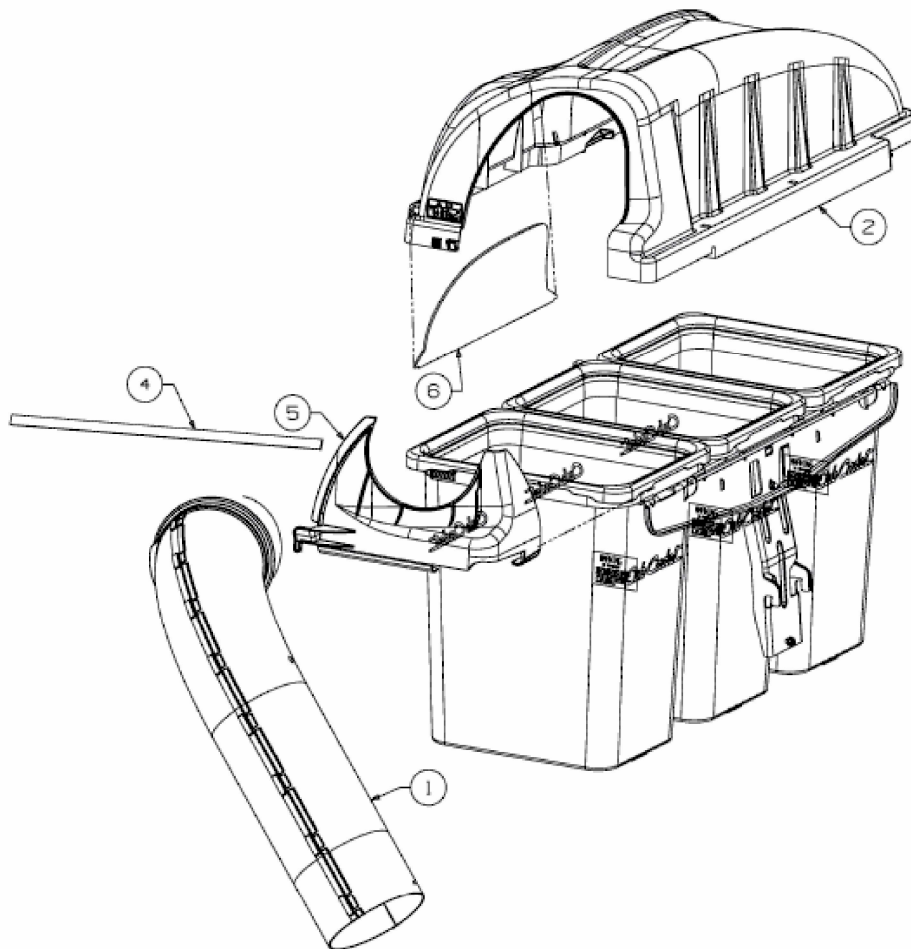

FÜR Z-FORCE SZ 48 MIT MÄHWERK B (48"/122CM) > 19A70040100 (2015)
> GRASFANGSACKDECKEL, OBERE RÖHRE

E3-07229B-01