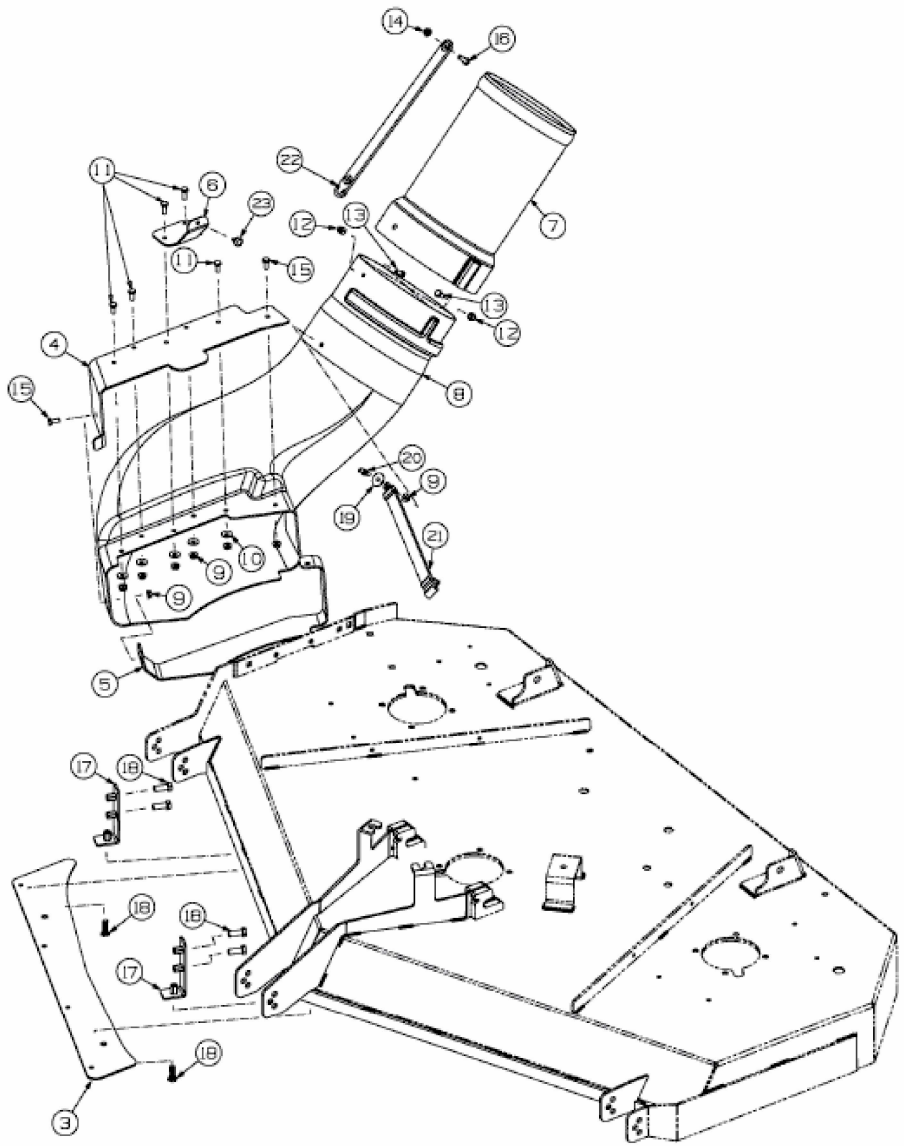

FÜR Z-FORCE SZ 48 MIT MÄHWERK B (48"/122CM) > 19A70040100 (2014)  
> AUSWURFSCHACHT

E3-08912A-01