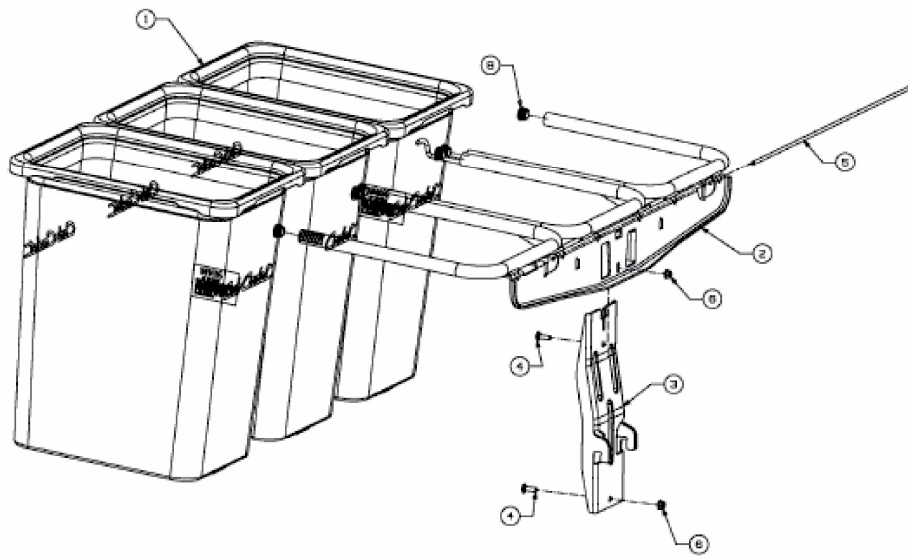

FÜR Z-FORCE SZ 48 MIT MÄHWERK B (48"/122CM) > 19A70040100 (2014)
> GRASFANGSACK

E3-07229B-02