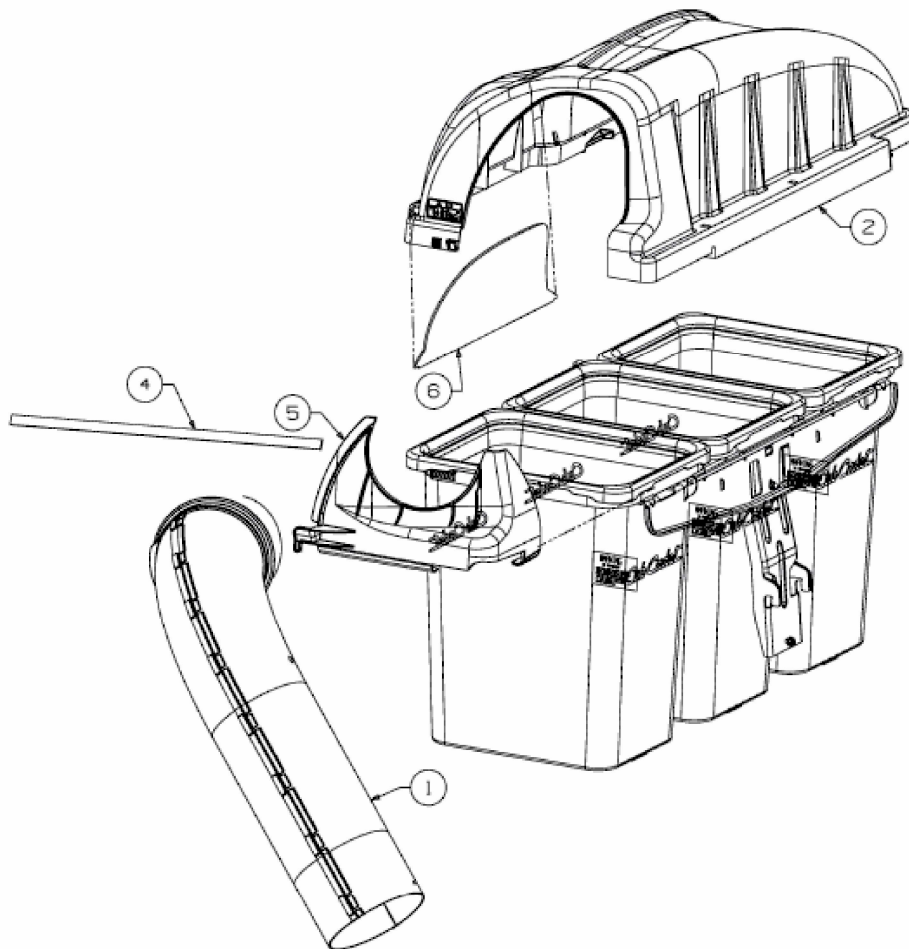

FÜR Z-FORCE SZ 48 MIT MÄHWERK B (48"/122CM) > 19A70040100 (2014)
> GRASFANGSACKDECKEL, OBERE RÖHRE

E3-07229A-01