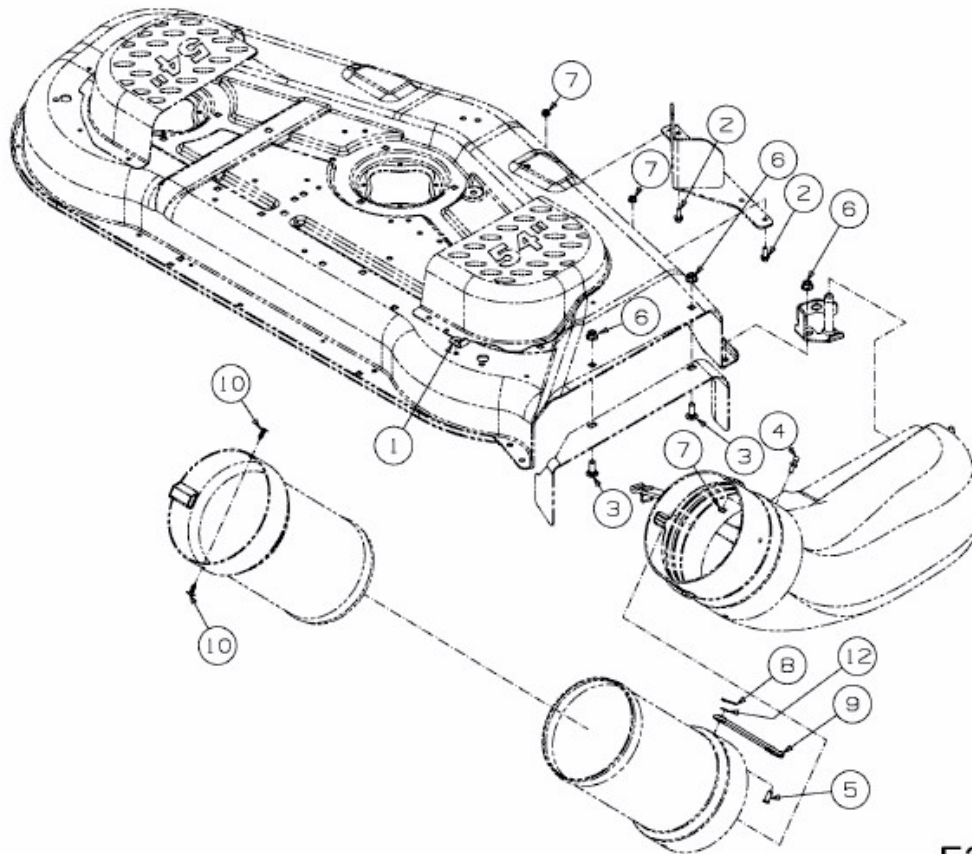

FÜR RZTL 54 MIT MÄHWERK K (54"/137CM) > 19A70034100 (2015) > BEFESTIGUNG
AUSWURFSCHACHT

E3-08910A-03