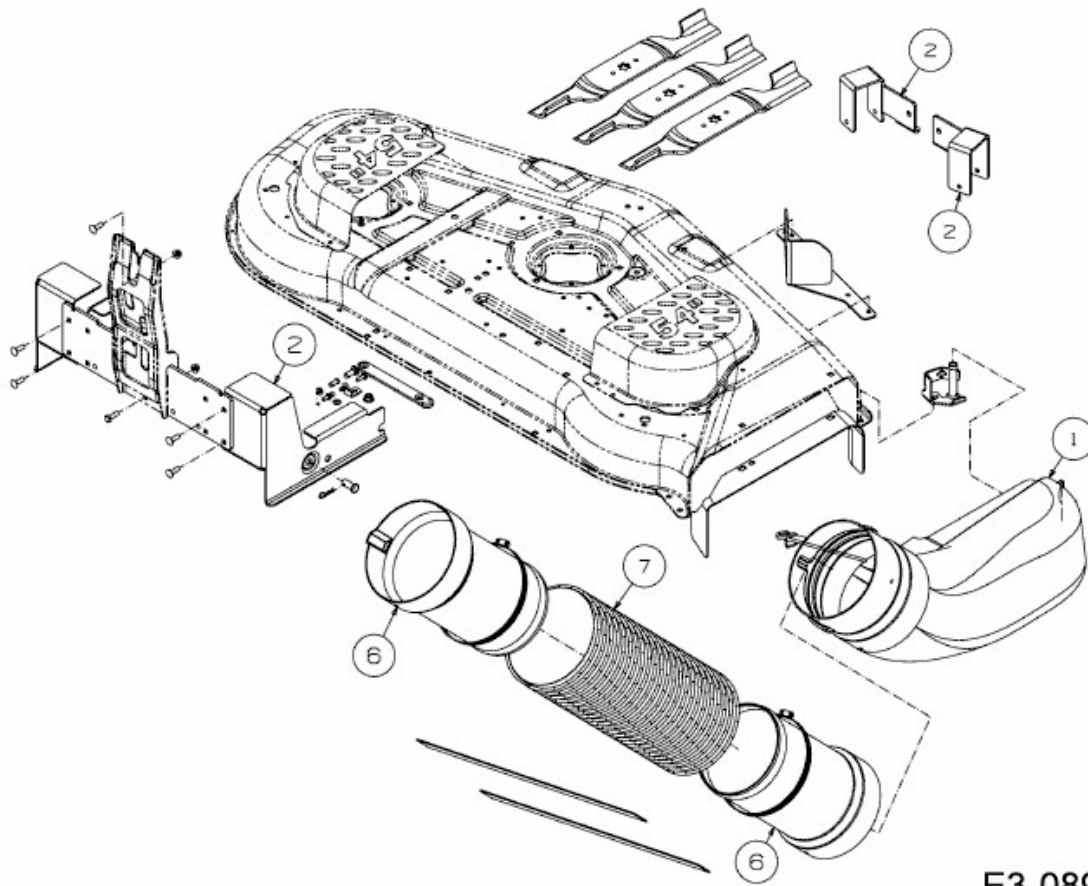

FÜR RZTL 54 MIT MÄHWERK K (54"/137CM) > 19A70034100 (2014) > AUSWURFSCHACHT

E3-08910A-01