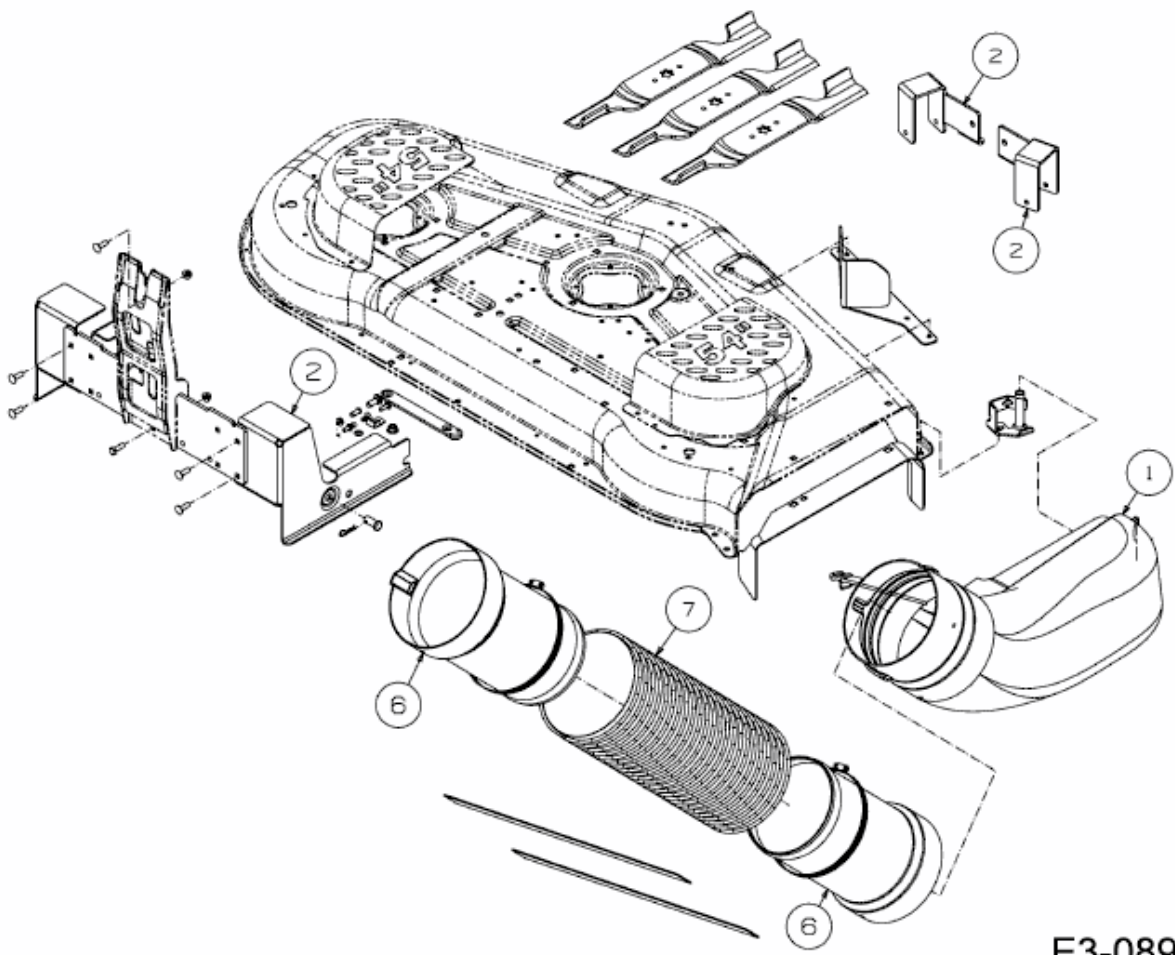

FÜR RZT 54 MIT MÄHWERK W (54"/137CM) > 19A70034100 (2015) > AUSWURFSCHACHT

E3-08910A-01