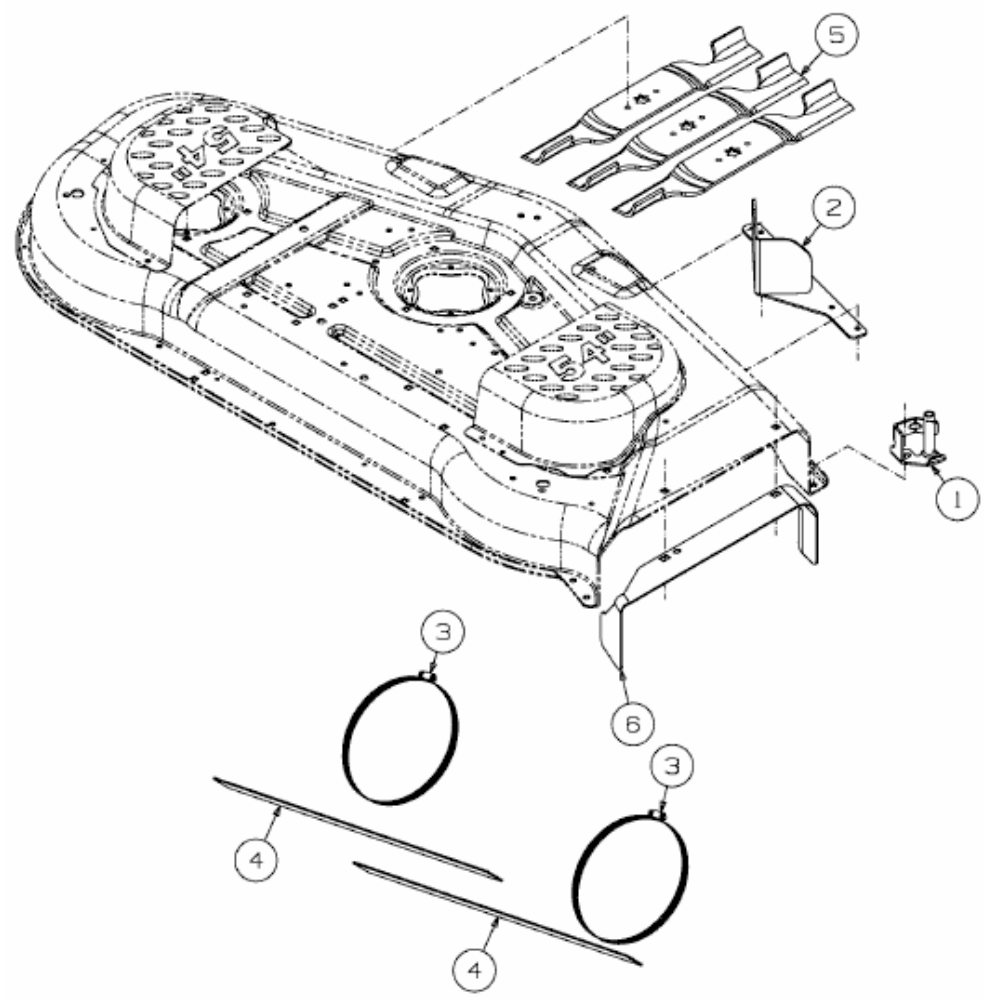

FÜR RZT 54 MIT MÄHWERK W (54"/137CM) > 19A70034100 (2014) > HALTERUNGEN, HIGHLIFT
MESSER

E3-08910A-04