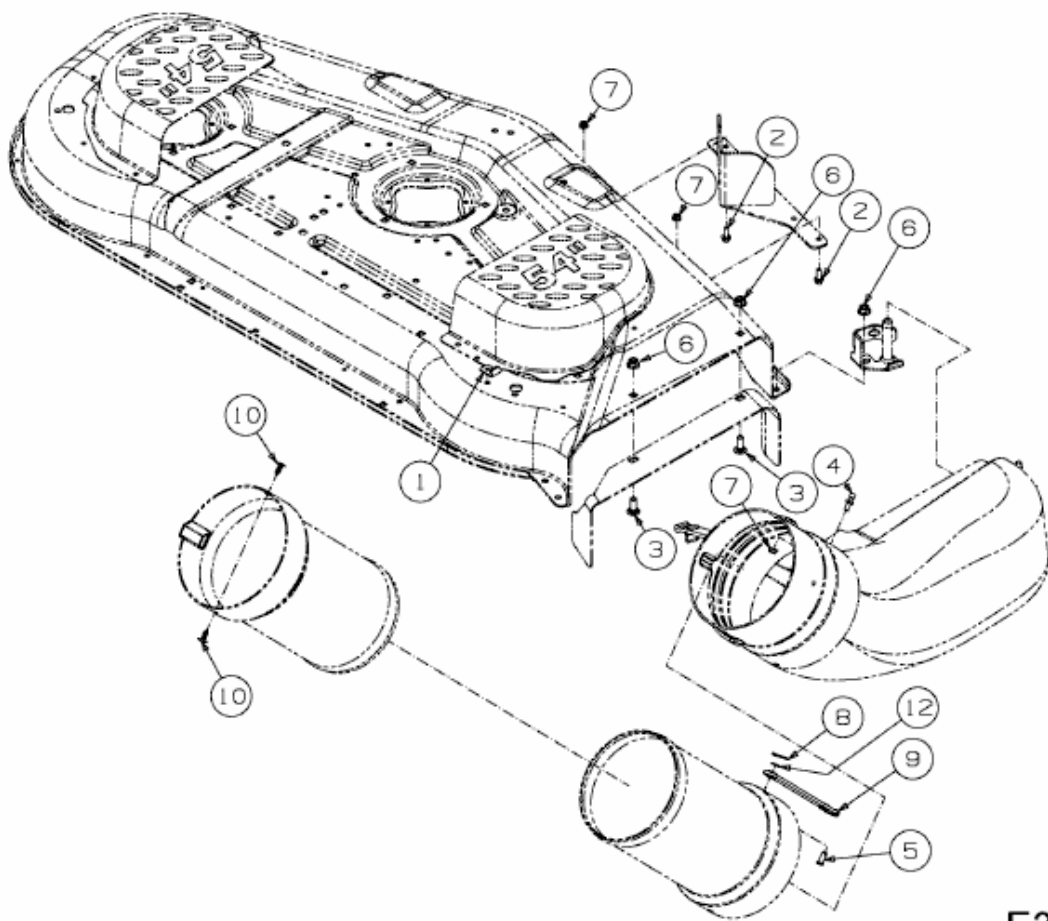

FÜR RZT 54 MIT MÄHWERK W (54"/137CM) > 19A70034100 (2014) > BEFESTIGUNG
AUSWURFSCHACHT

E3-08910A-03