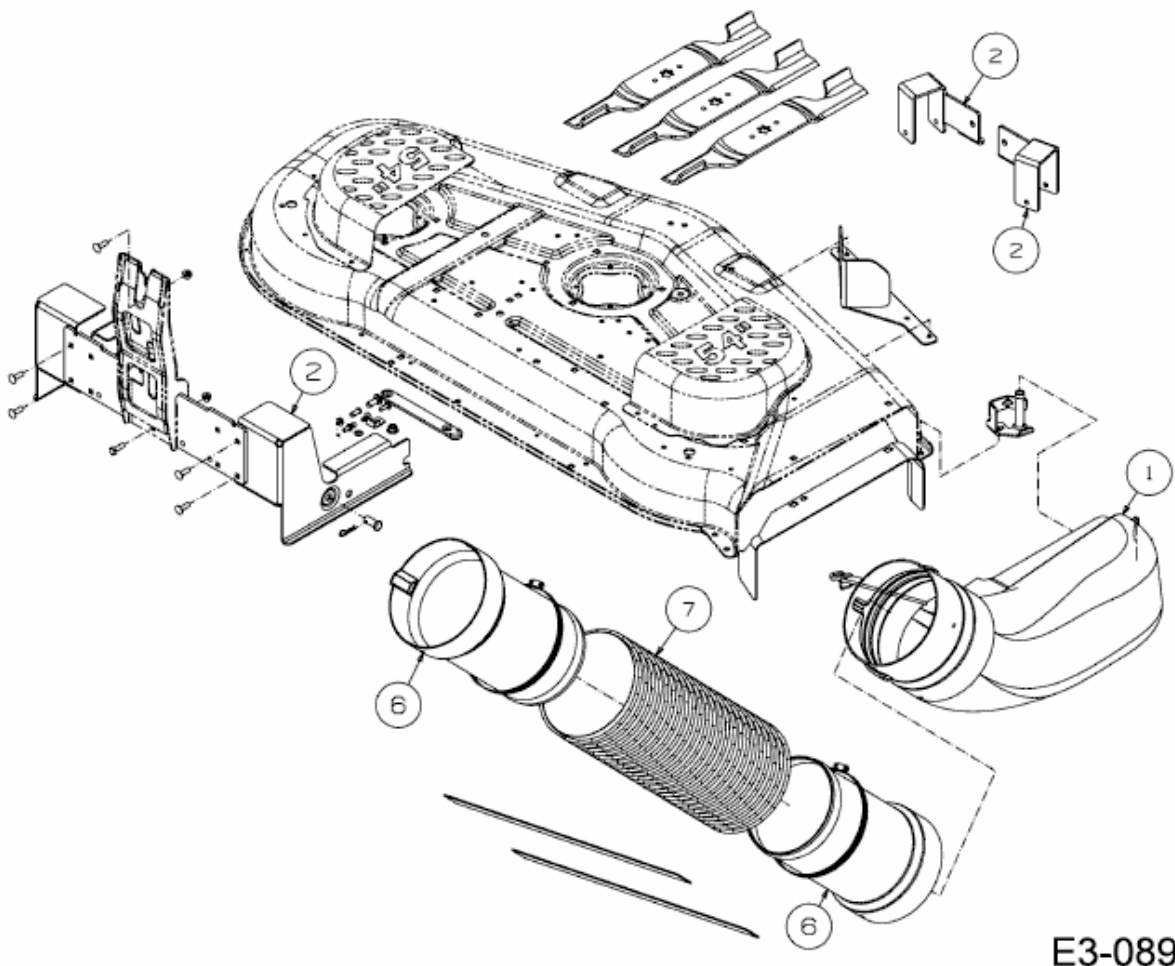

FÜR RZT 54 MIT MÄHWERK W (54"/137CM) > 19A70034100 (2014) > AUSWURFSCHACHT

E3-08910A-01