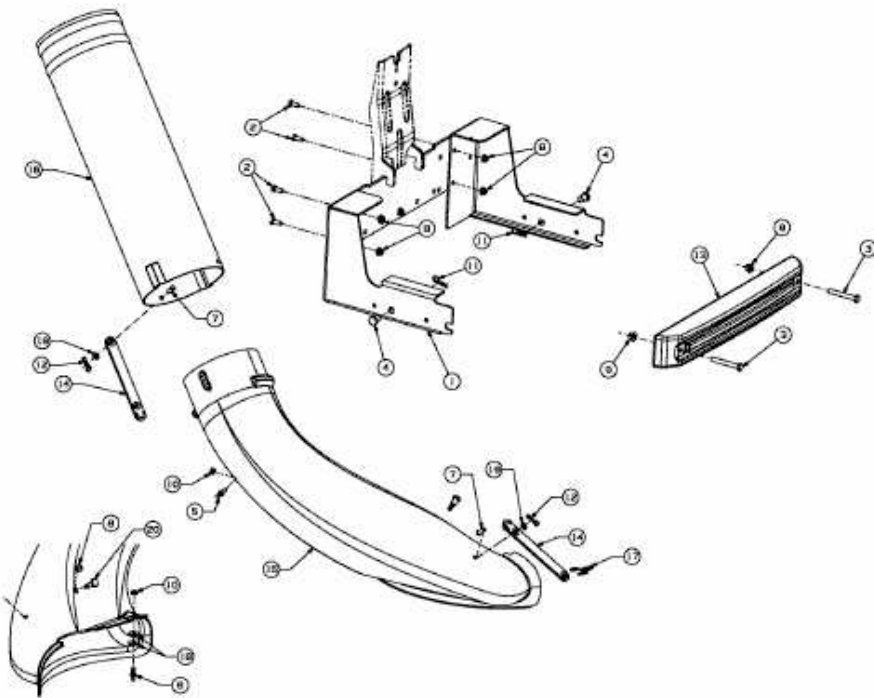

FÜR RZT 42 MIT MÄHWERK S (42"/107CM) > 19A70020OEM (2012) > ANBAUTEILE,
AUSWURFSCHACHT

E3-06908A-01