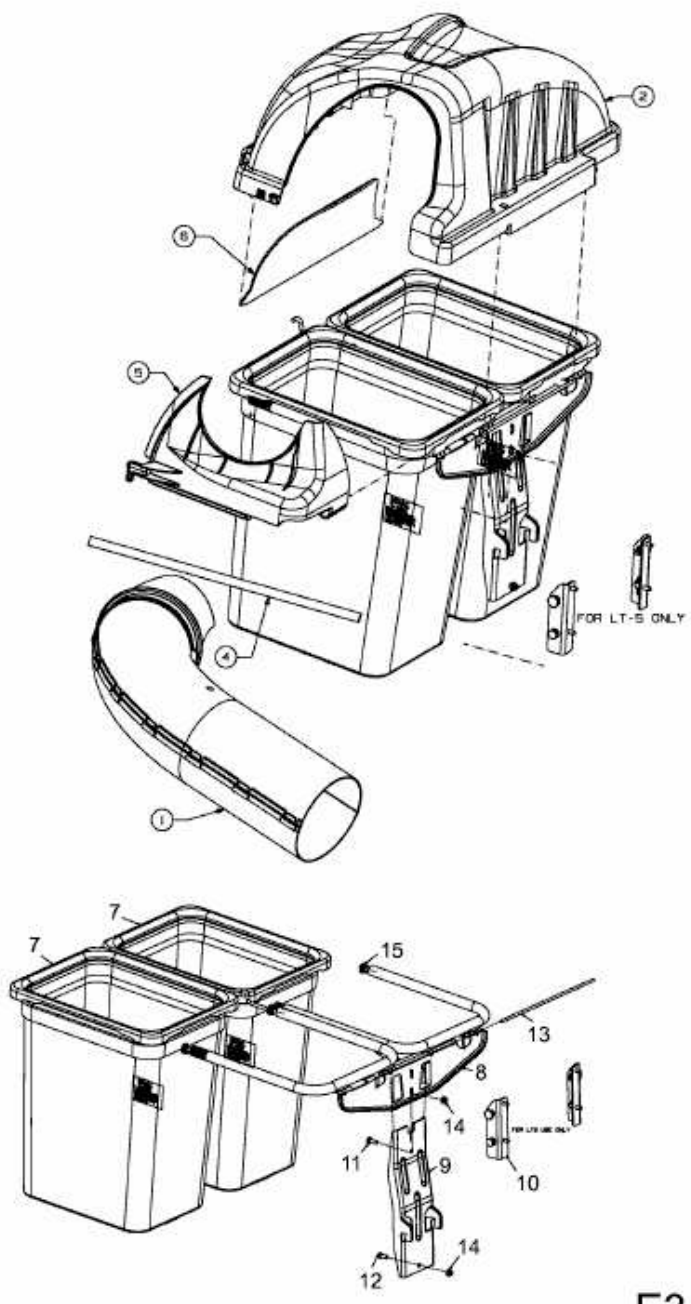

FÜR RZT 42 MIT MÄHWERK S (42"/107CM) > 19A70020OEM (2012) > GRASFANGSACK,
GRASFANGSACKDECKEL

E3-06907A-01