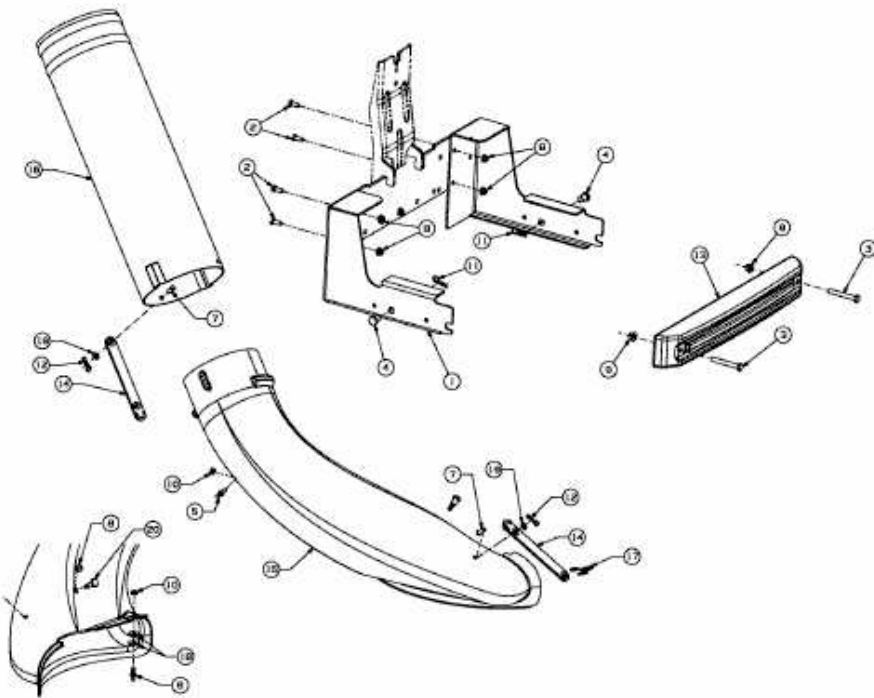

FÜR RZT 42 MIT MÄHWERK S (42"/107CM) > 19A70020OEM (2011) > ANBAUTEILE,
AUSWURFSCHACHT

E3-06908A-01