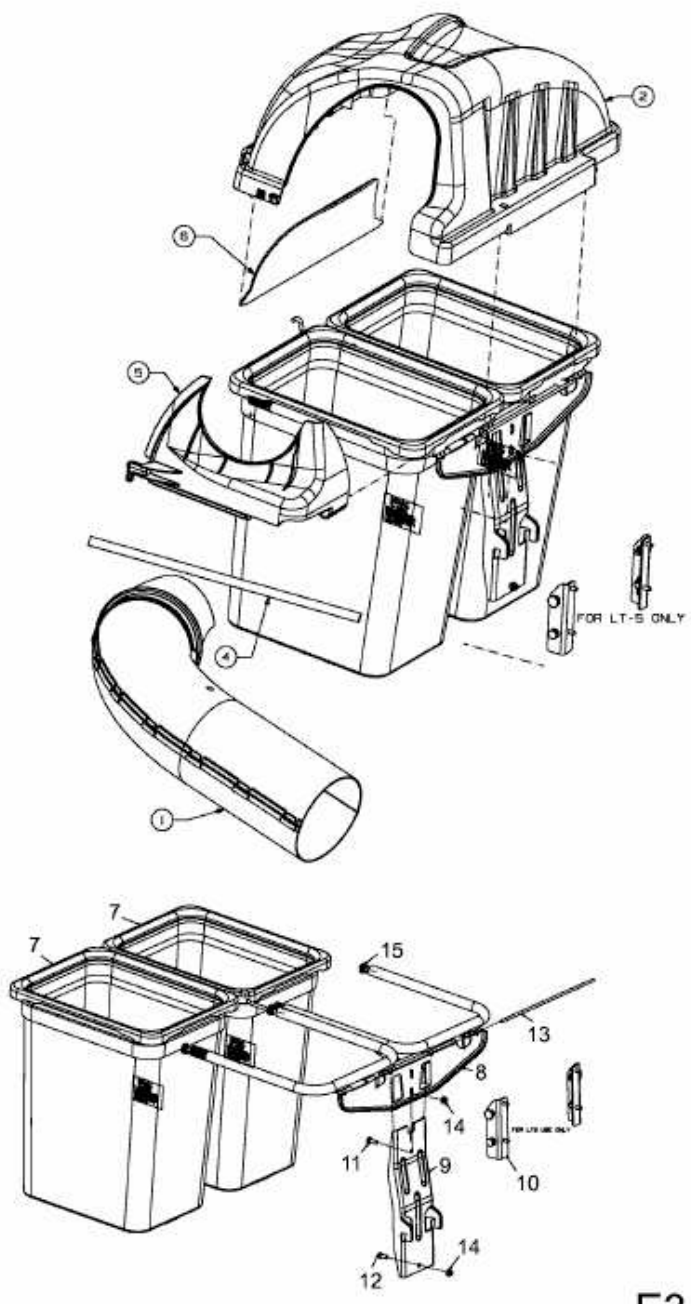

FÜR RZT 42 MIT MÄHWERK S (42"/107CM) > 19A70020OEM (2011) > GRASFANGSACK,
GRASFANGSACKDECKEL

E3-06907A-01