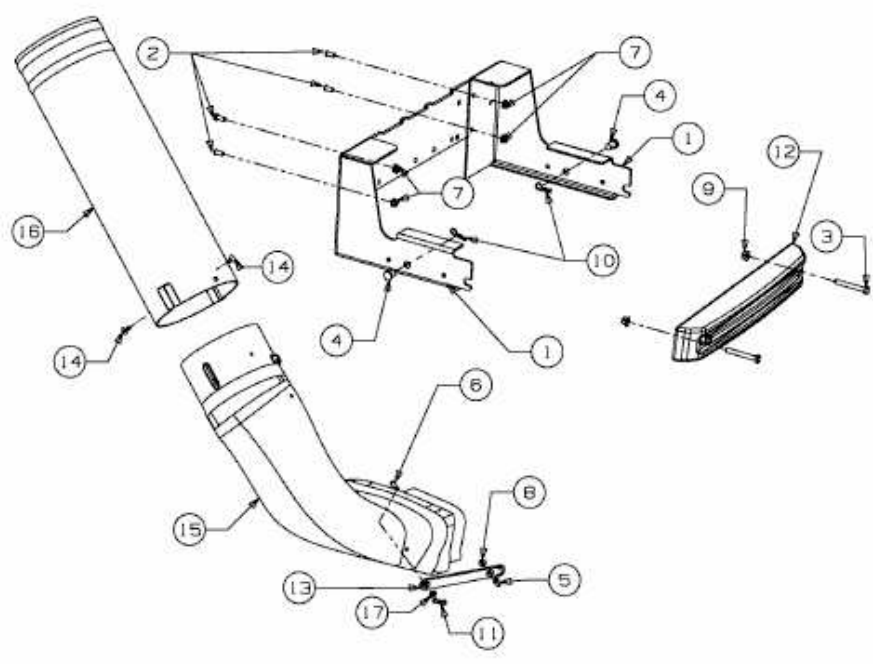

FÜR RZT 42 MIT MÄHWERK G (42"/107CM) > 19A70005100 (2012) > ANBAUTEILE,
AUSWURFSCHACHT

E3-06906A-01