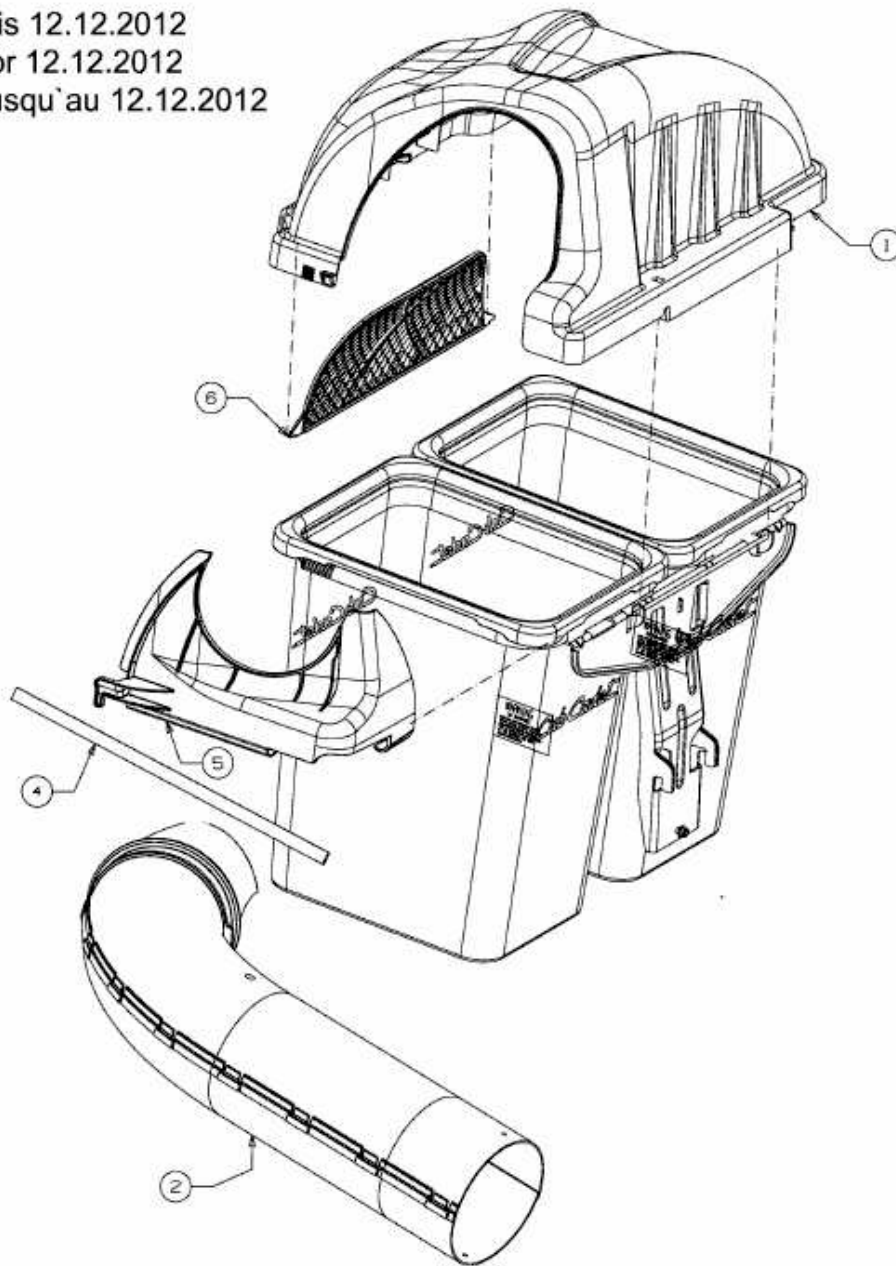

FÜR RZT 42 MIT MÄHWERK G (42"/107CM) > 19A70005100 (2012) > GRASFANGSACKDECKEL,  
OBERE RÖHRE BIS 12.12.2012

bis 12.12.2012  
tor 12.12.2012  
jusqu'au 12.12.2012

E3-06905A-01