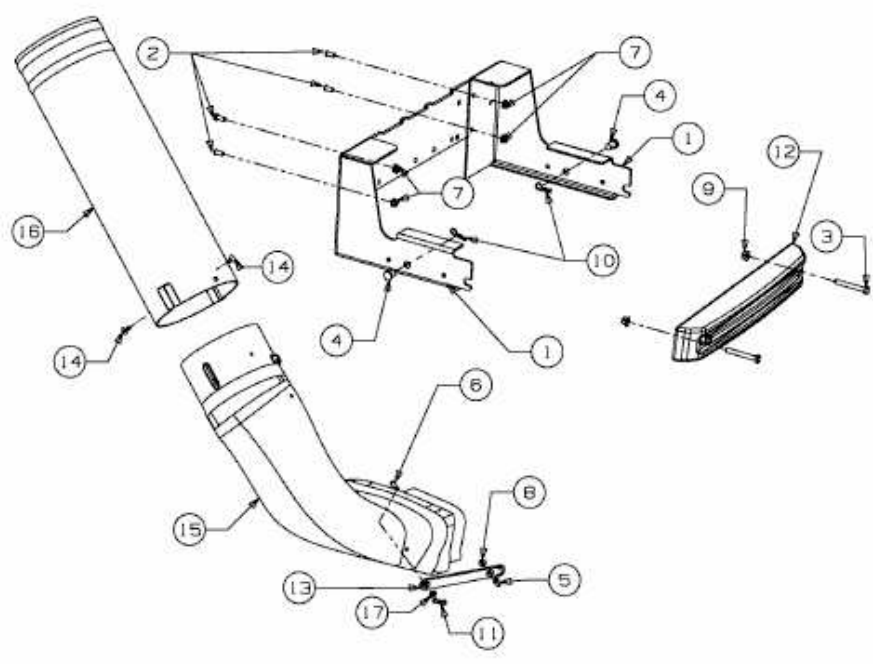

FÜR RZT 42 MIT MÄHWERK G (42"/107CM) > 19A70005100 (2011) > ANBAUTEILE,
AUSWURFSCHACHT

E3-06906A-01