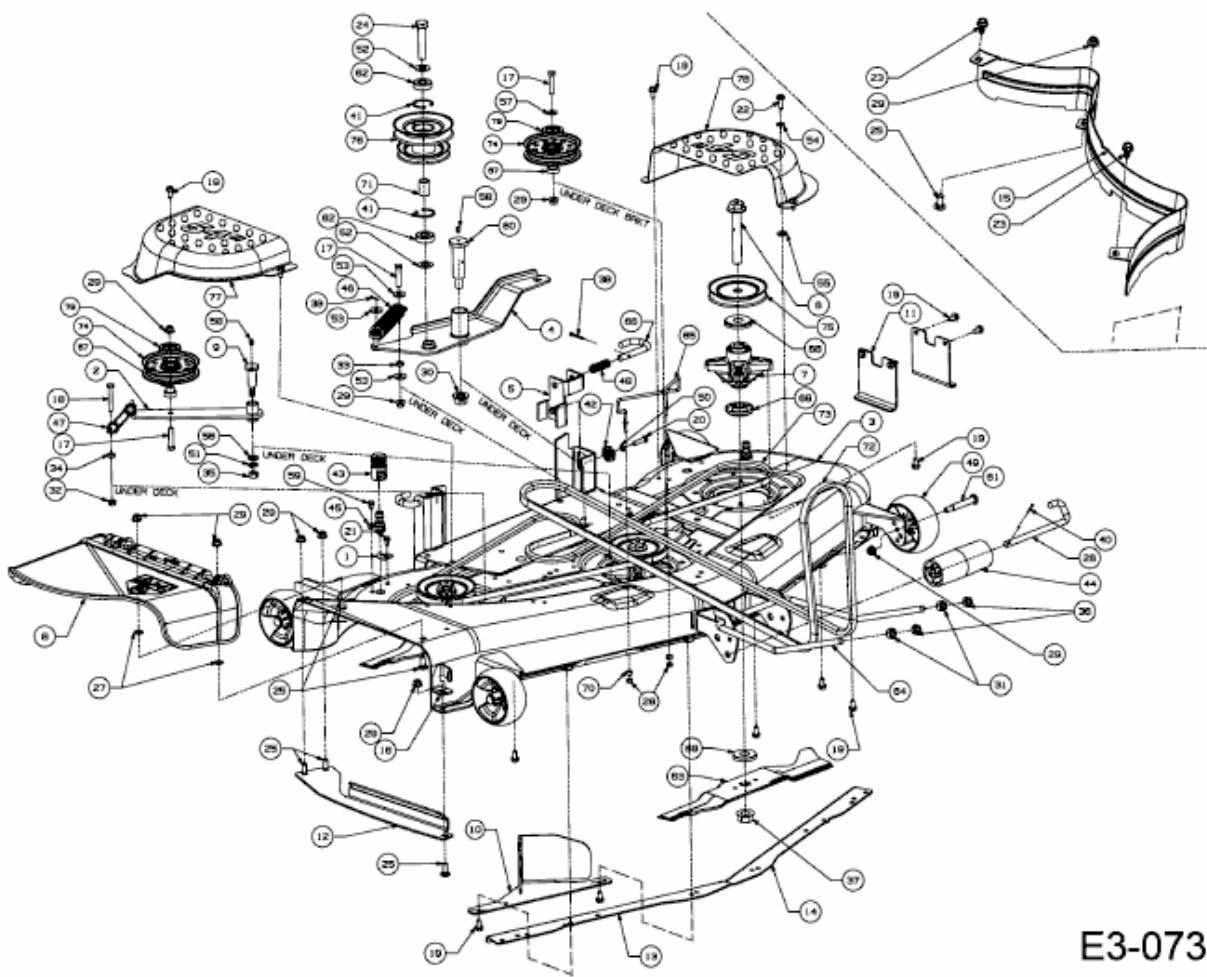

FÜR GTX 2100, MÄHWERK 54"/137CM > 19A40014603 (2016) > GRUNDGERÄT

E3-07301E-01