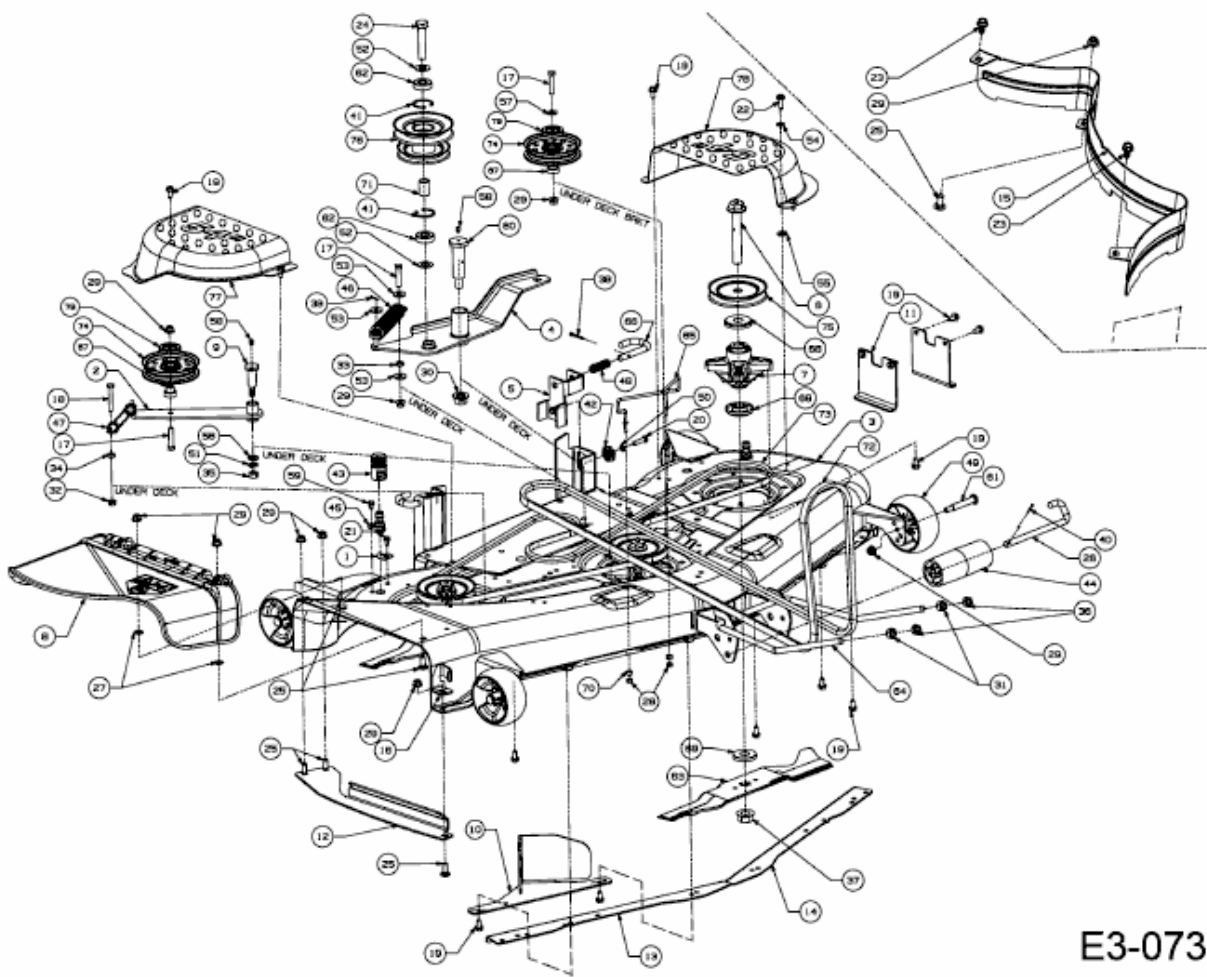

FÜR GTX 2100, MÄHWERK 54"/137CM > 19A40014603 (2015) > GRUNDGERÄT

E3-07301D-01