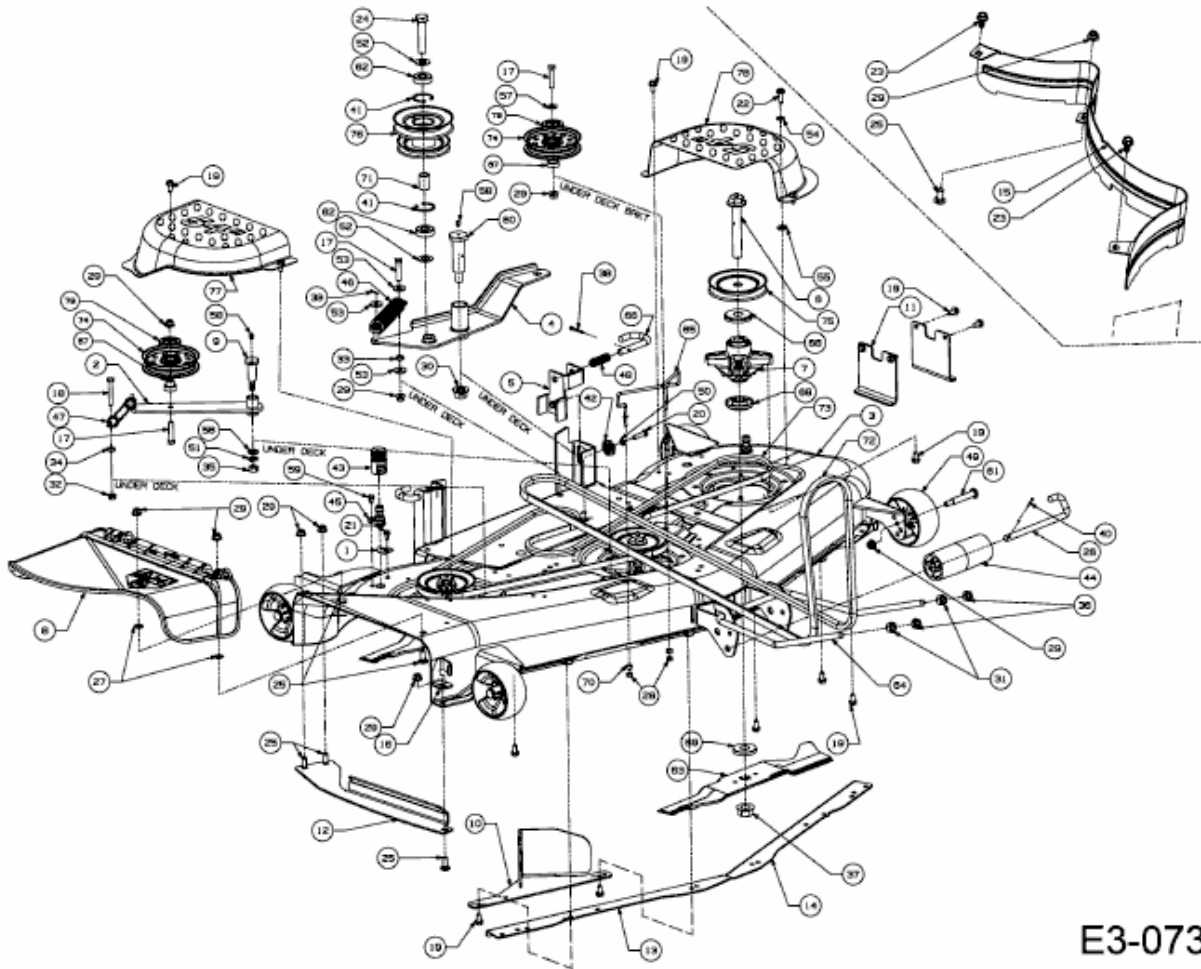

FÜR GTX 2100, MÄHWERK 54"/137CM > 19A40014603 (2014) > GRUNDGERÄT

E3-07301D-01