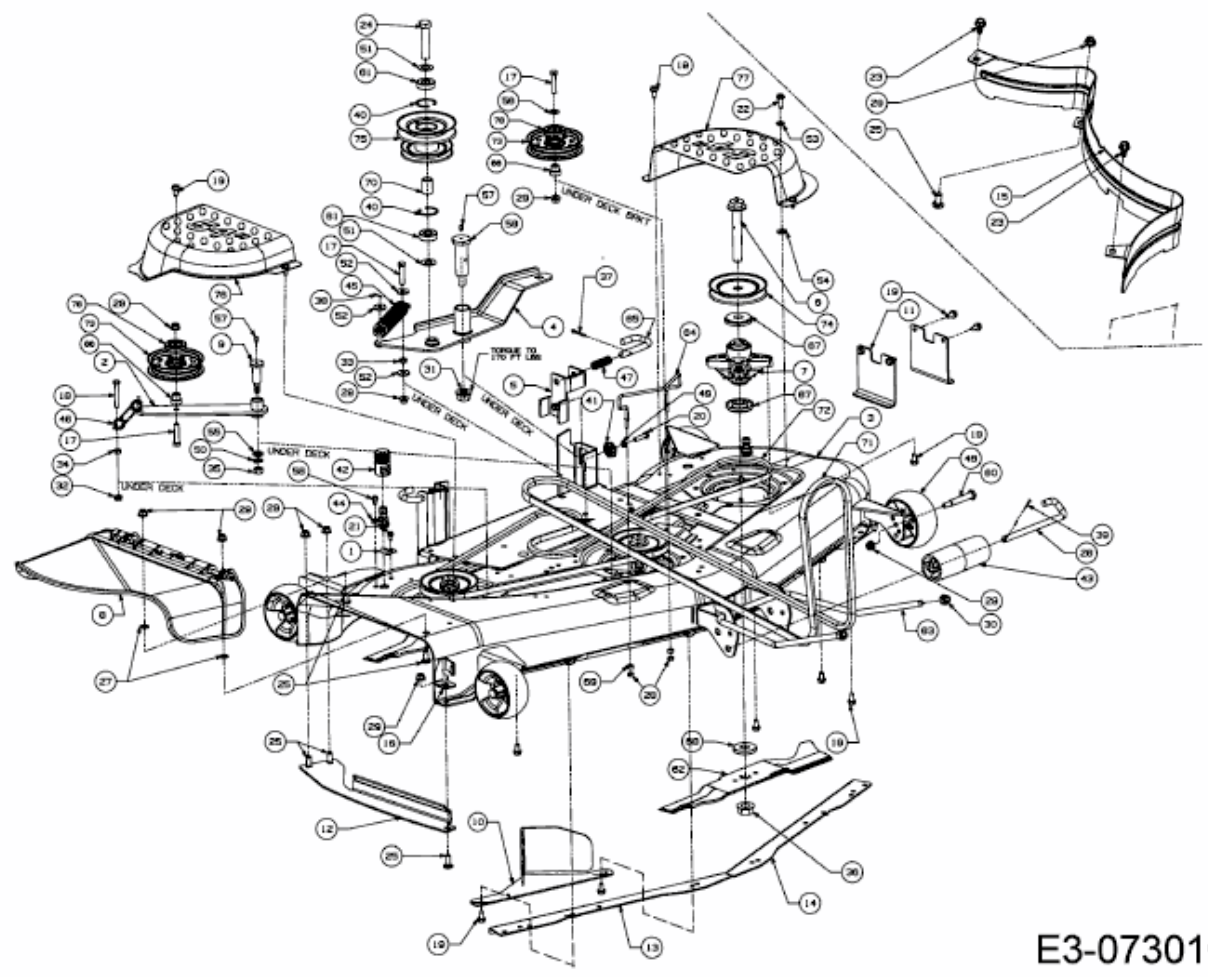

FÜR GTX 2100, MÄHWERK 54"/137CM > 19A40014603 (2013) > GRUNDGERÄT

E3-07301C-01