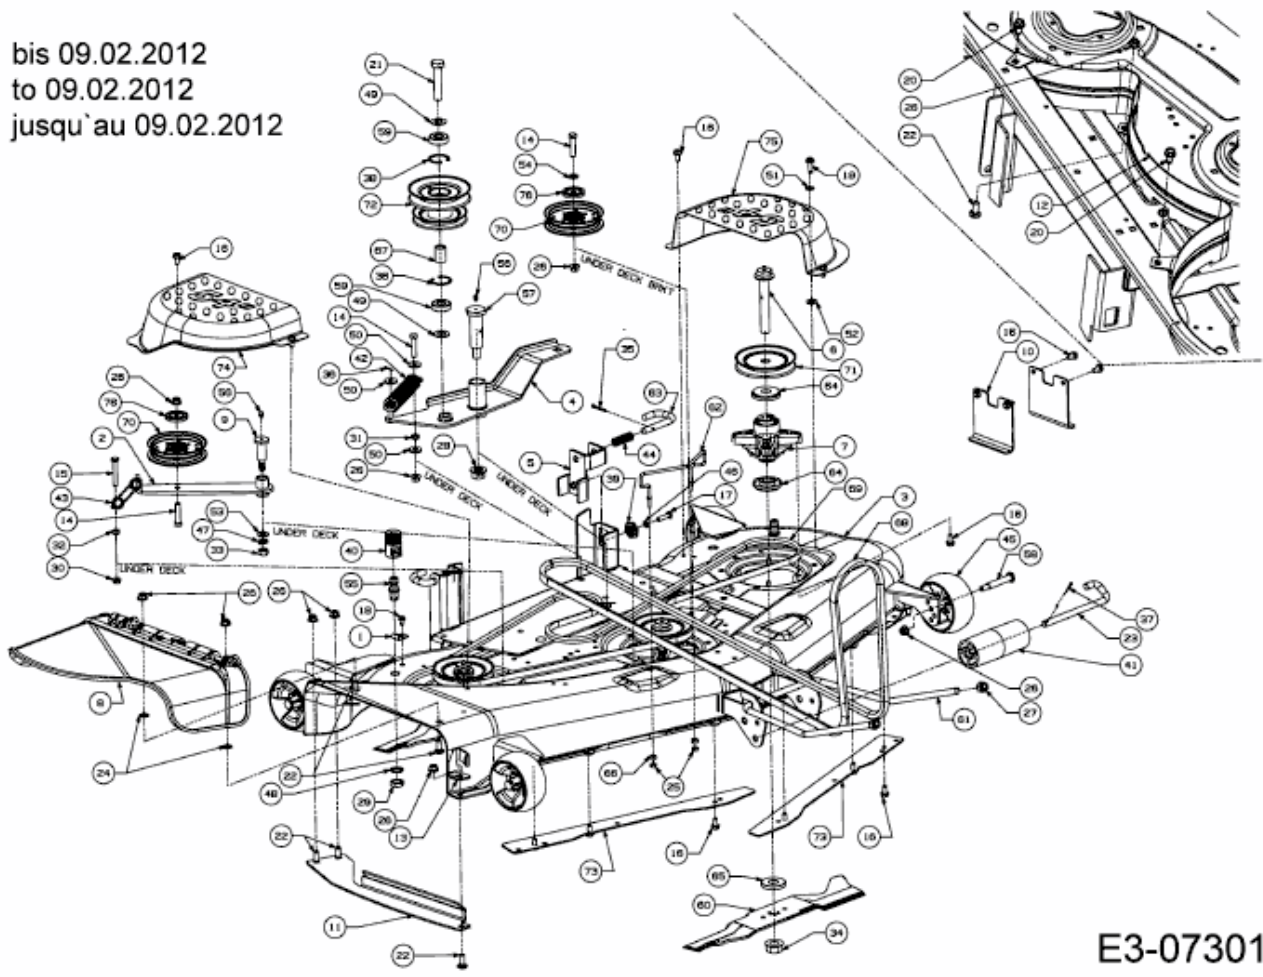

FÜR GTX 2100, MÄHWERK 54"/137CM > 19A40014603 (2012) > GRUNDGERÄT BIS 09.02.2012

bis 09.02.2012  
to 09.02.2012  
jusqu'au 09.02.2012

E3-07301A-01