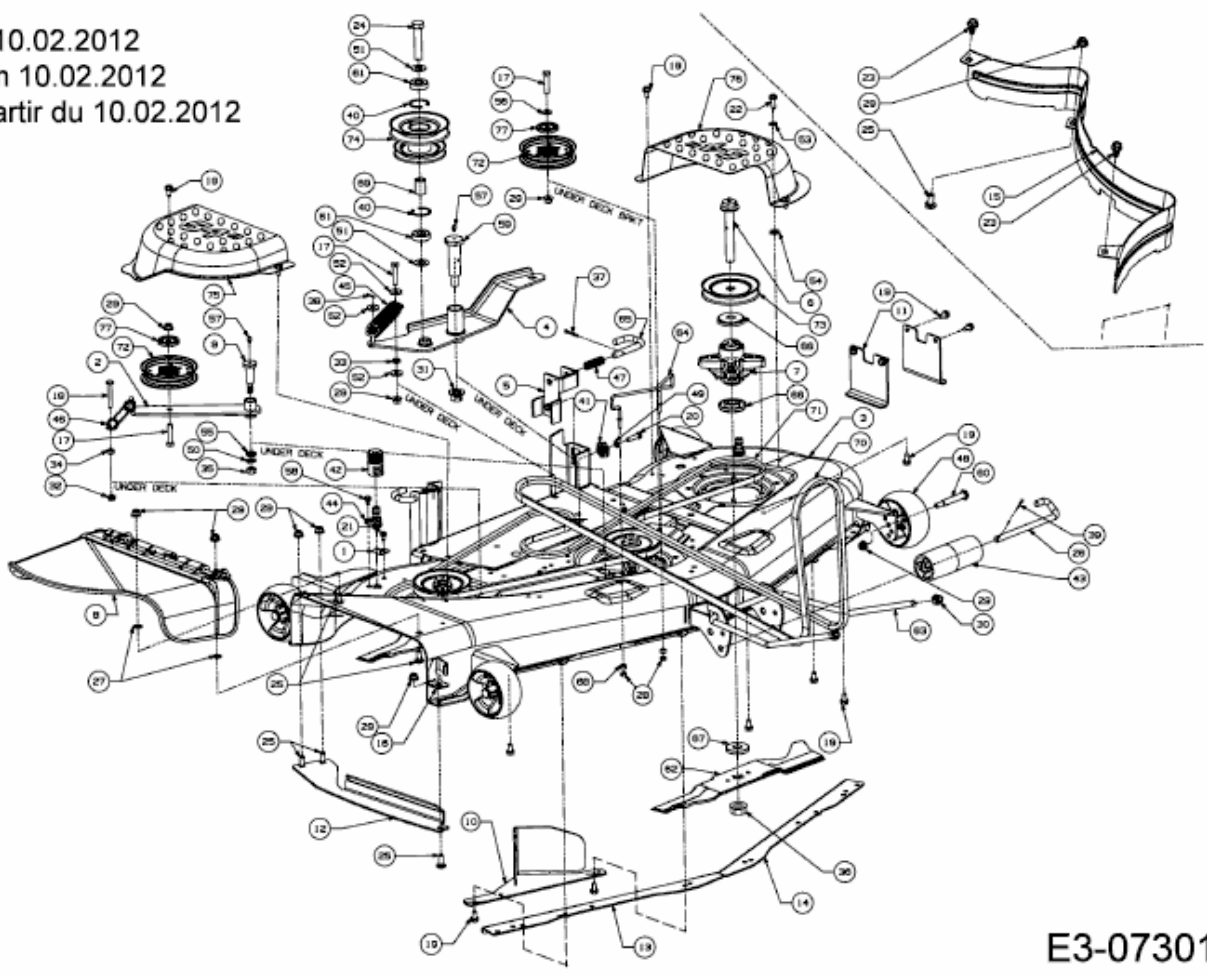

FÜR GTX 2100, MÄHWERK 54"/137CM > 19A40014100 (2012) > GRUNDGERÄT AB 10.02.2012

ab 10.02.2012
from 10.02.2012
à partir du 10.02.2012

E3-07301B-01