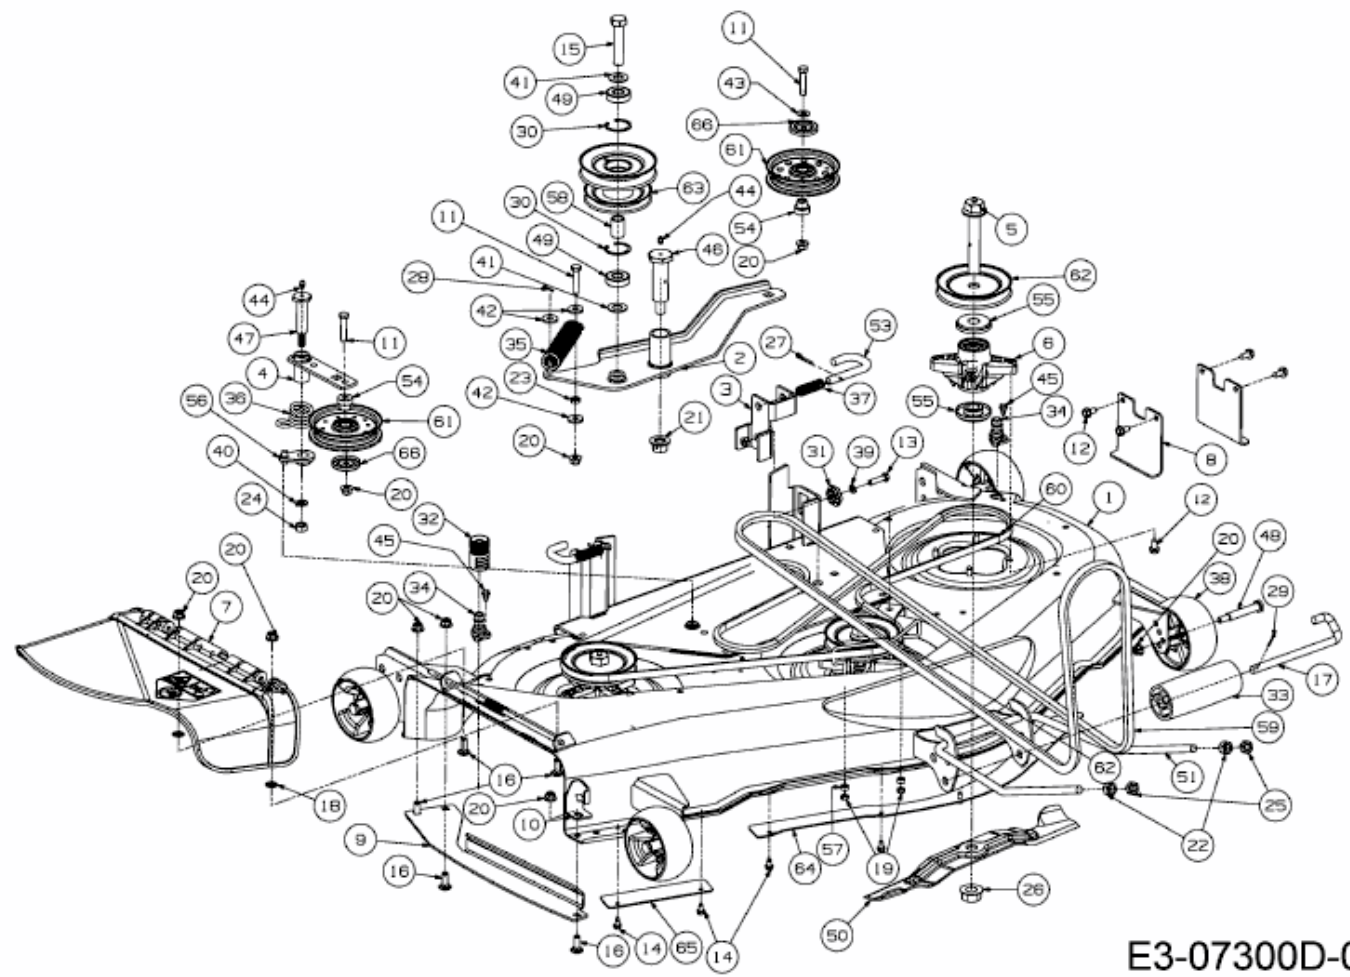

FÜR GTX 2100, MÄHWERK 50"/127CM > 19A40013603 (2016) > GRUNDGERÄT

E3-07300D-01