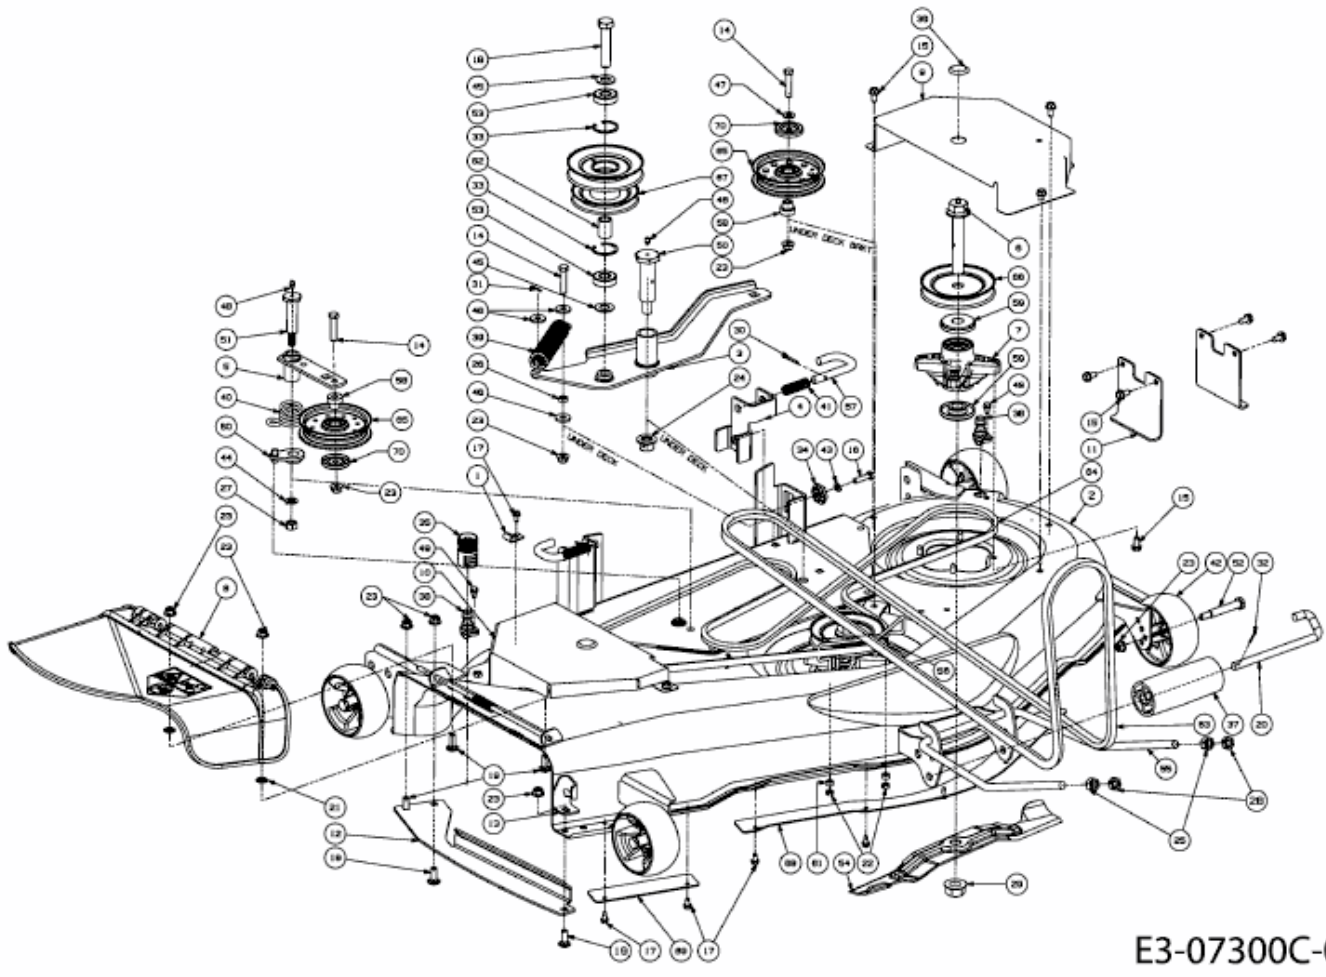

FÜR GTX 2100, MÄHWERK 50"/127CM > 19A40013603 (2015) > GRUNDGERÄT

E3-07300C-01