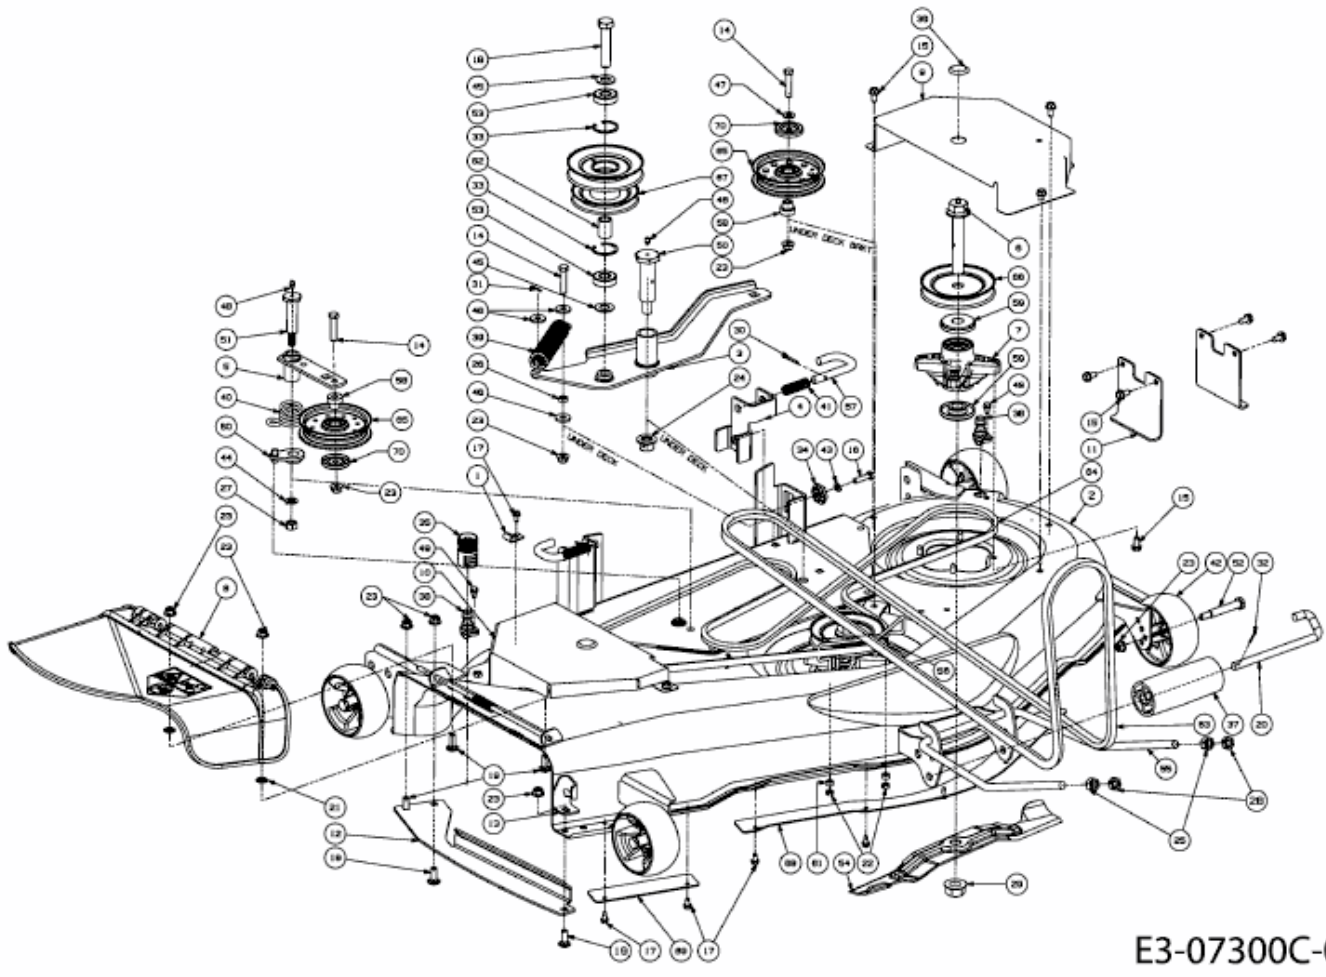

FÜR GTX 2100, MÄHWERK 50"/127CM > 19A40013603 (2014) > GRUNDGERÄT

E3-07300C-01