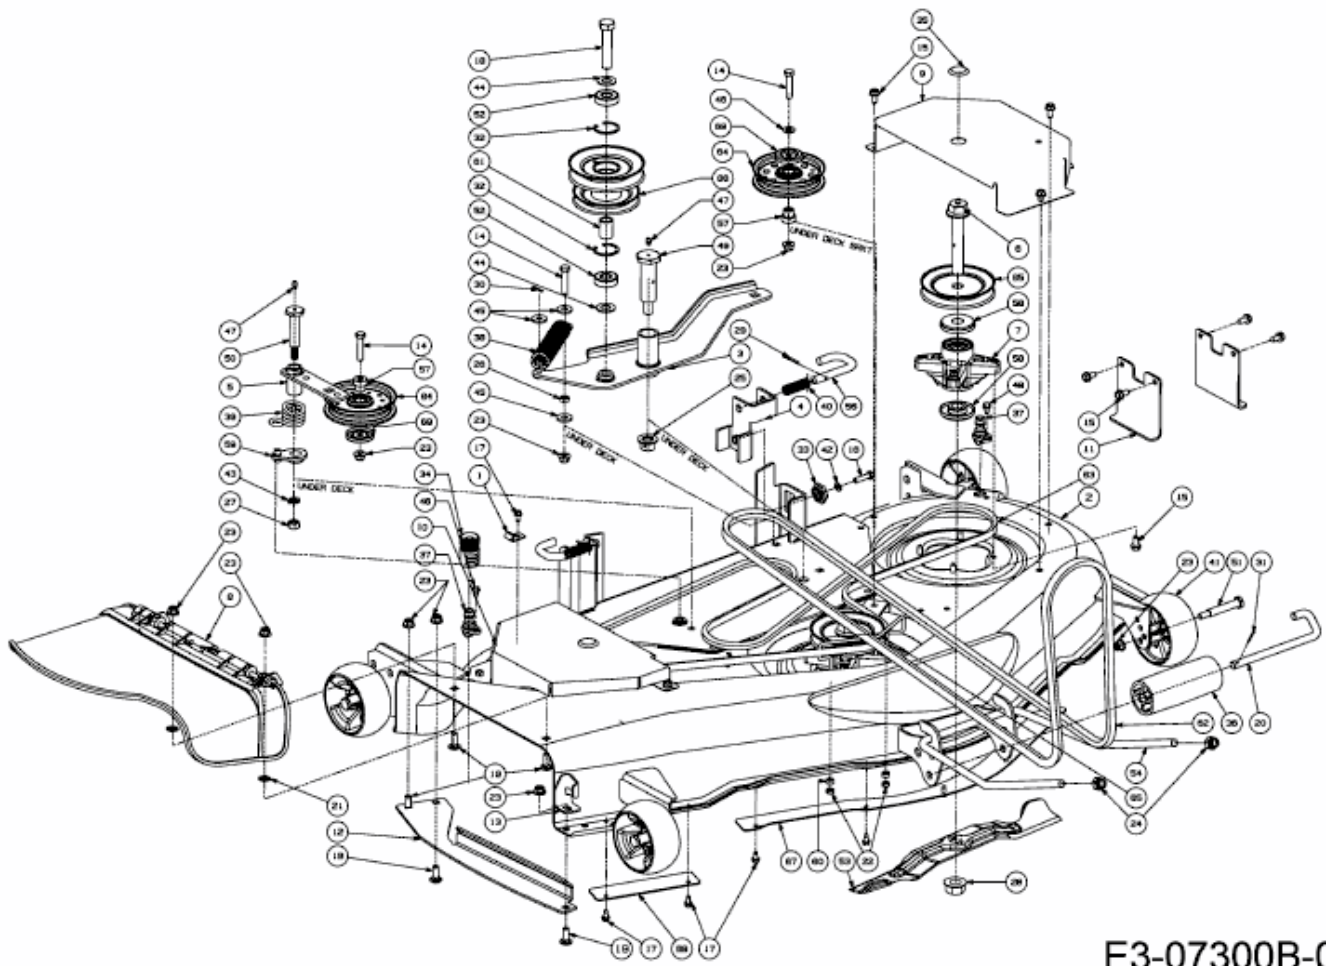

FÜR GTX 2100, MÄHWERK 50"/127CM > 19A40013603 (2013) > GRUNDGERÄT

E3-07300B-01