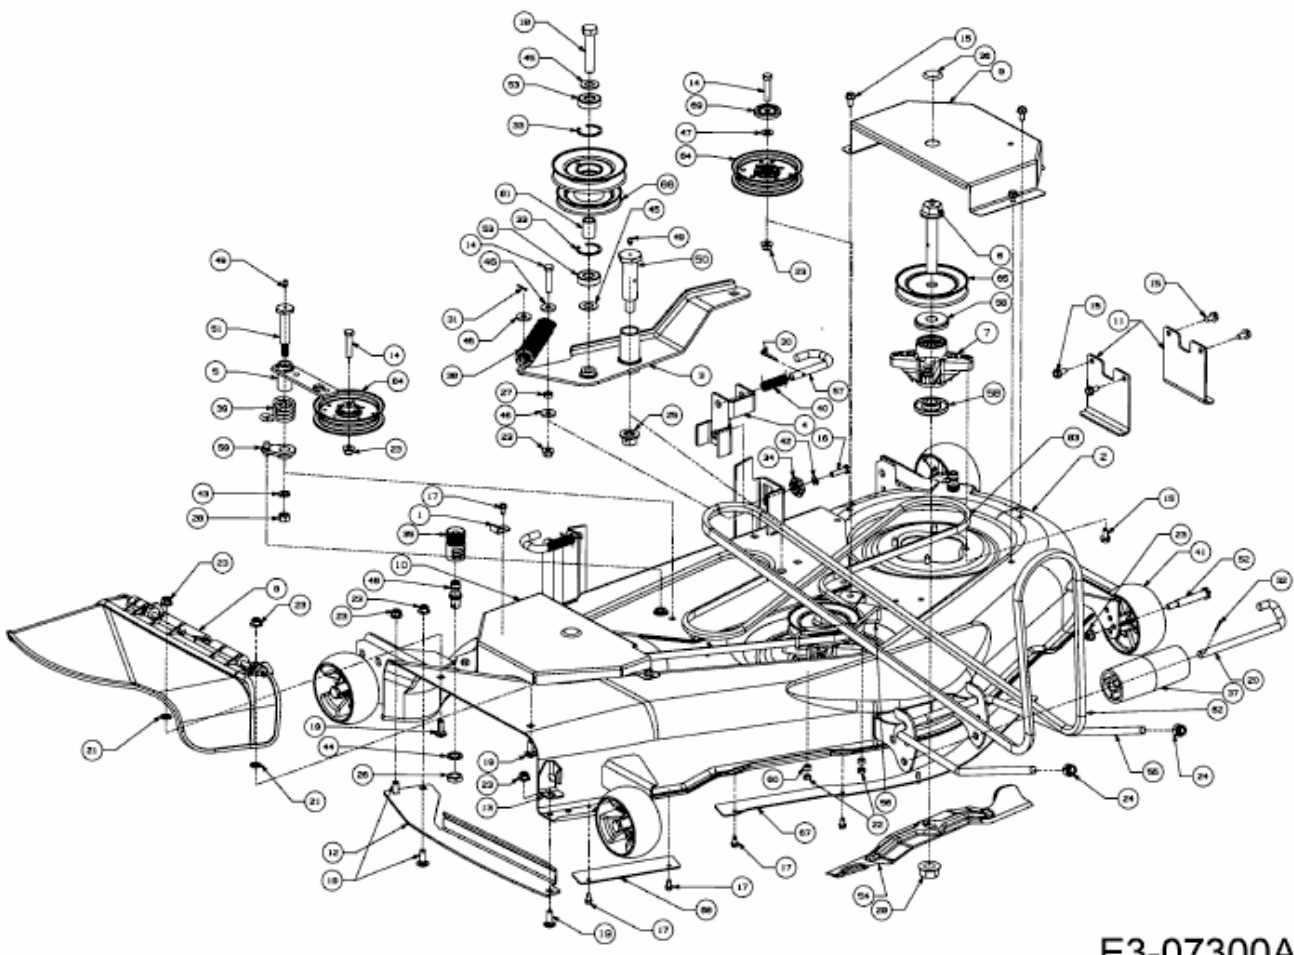

FÜR GTX 2100, MÄHWERK 50"/127CM > 19A40013603 (2012) > GRUNDGERÄT

E3-07300A-01