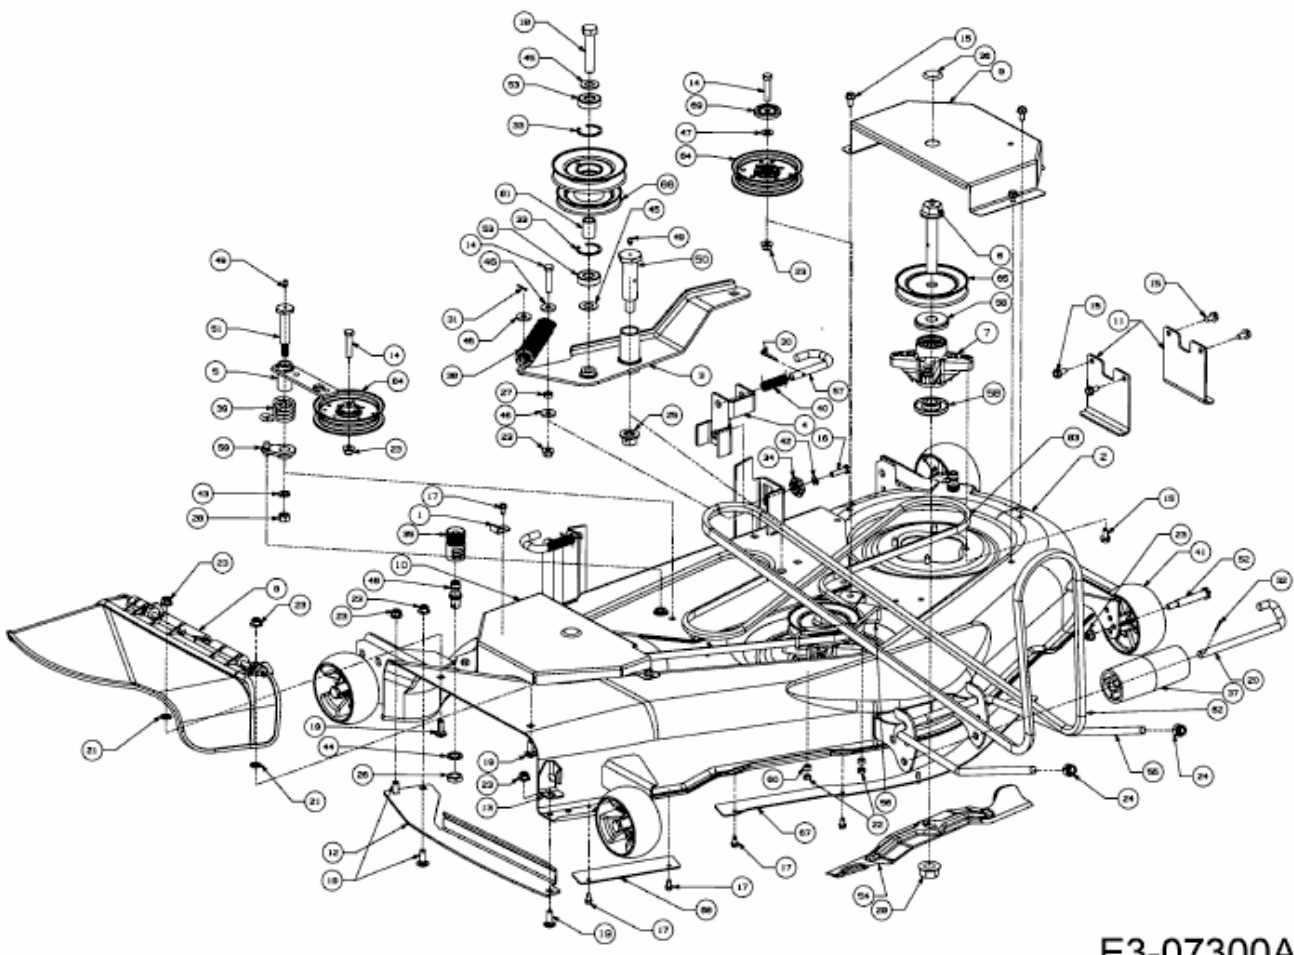

FÜR GTX 2100, MÄHWERK 50"/127CM > 19A40013100 (2012) > GRUNDGERÄT

E3-07300A-01